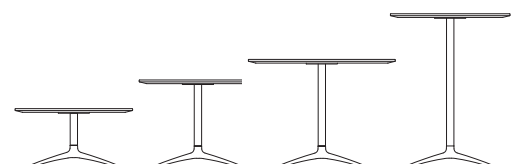

Produktlinie

Beistelltisch, mittelhoher Tisch, Esstisch, Stehtisch