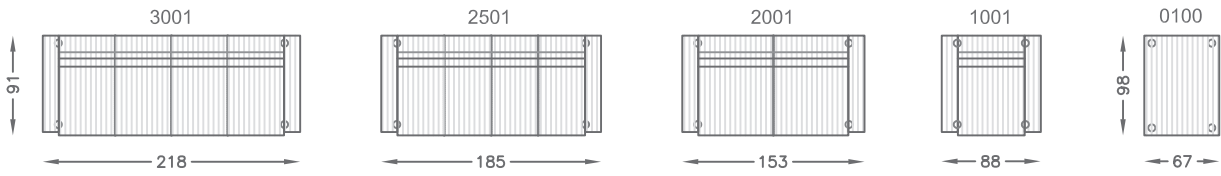

Modena

SOLO MODULES