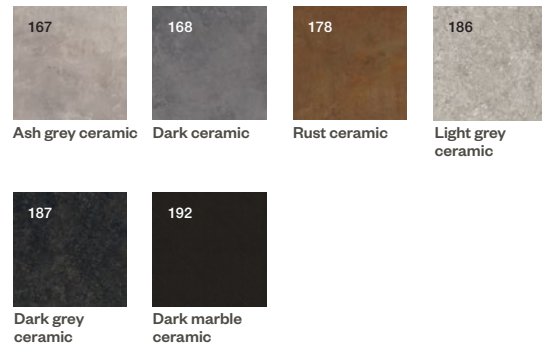

最大重量负载 10 kg

材料

VENEER

GLASS

LACQUERED

LAMINATE

METAL

STONE/ CONCRETE