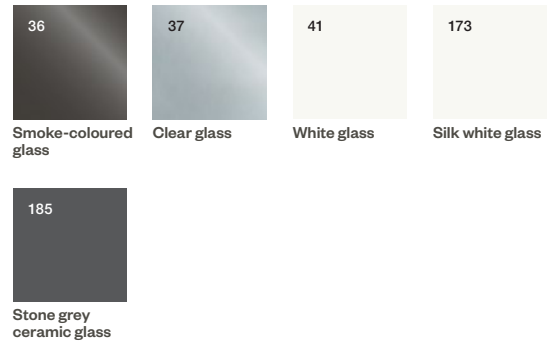

材料

VENEER

GLASS

LACQUERED

LAMINATE

METAL

STONE/ CONCRETE

PLASTIC