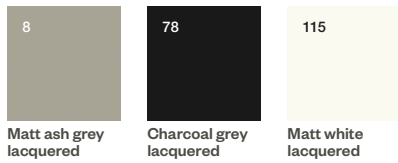

材料

VENEER

GLASS

LACQUERED

LAMINATE

METAL

STONE/ CONCRETE

PLASTIC