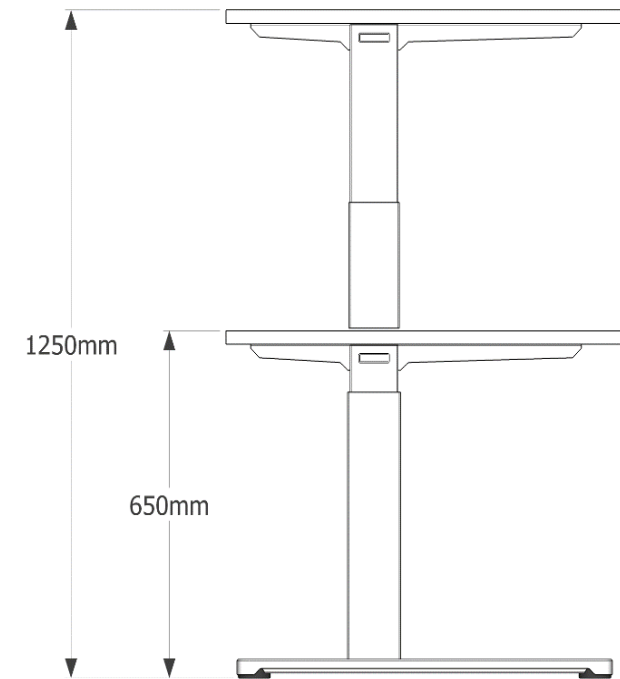

In hoogte verstelbare en vaste poten

Alle opties verkrijgbaar in hetzelfde esthetische design. De modellen met variabele hoogte kunnen worden ingesteld met een zwengel of een motor.

HAWORTH

Drift 32 Partities

Het ontwerp van het scherm wordt gekenmerkt door een slanke, functionele groef zonder zichtbaar frame.

YourPlace frame

Voor in hoogte verstelbare en vaste opties geldt dezelfde esthetiek.

Vaste hoogte

Zwengel

Gemotoriseerde hoogteverstelling

Portefeuille

Scheidingswanden +
organisatorische traverse

Accessoires

Tafelblad

Lineair Bureau
Aansluiting

Dubbele werktafel

Lineaire verbinding
- dubbele werktafel