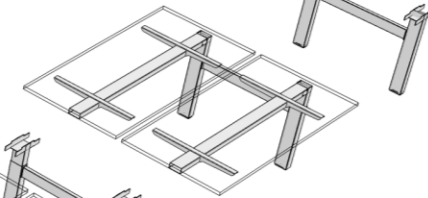

In hoogte verstelbare en vaste poten

Alle opties verkrijgbaar in hetzelfde esthetische design. De modellen met variabele hoogte kunnen worden ingesteld met een zwengel of een motor.

HAWORTH

Drift 32 Partities

Gemotoriseerde hoogteverstelling

Portefeuille

Scheidingswanden +
organisatorische traverse

Accessoires

Tafelblad

Lineair Bureau
Aansluiting

Dubbele werktafel

Lineaire verbinding
- dubbele werktafel