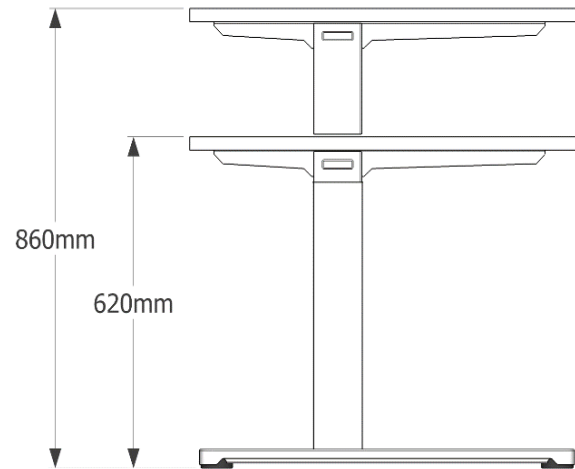

In hoogte verstelbare en vaste poten

Alle opties verkrijgbaar in hetzelfde esthetische design. De modellen met variabele hoogte kunnen worden ingesteld met een zwengel of een motor.

HAWORTH

Drift 32 Partities

Het ontwerp van het scherm wordt gekenmerkt door een slanke, functionele groef zonder zichtbaar frame.

YourPlace frame

Voor in hoogte verstelbare en vaste opties geldt dezelfde esthetiek.

Vaste hoogte

Zwengel

Gemotoriseerde hoogteverstelling

Portefeuille

Scheidingswanden +
organisatorische traverse

Accessoires

Tafelblad

Lineair Bureau
Aansluiting

Dubbele werktafel

Lineaire verbinding
- dubbele werktafel