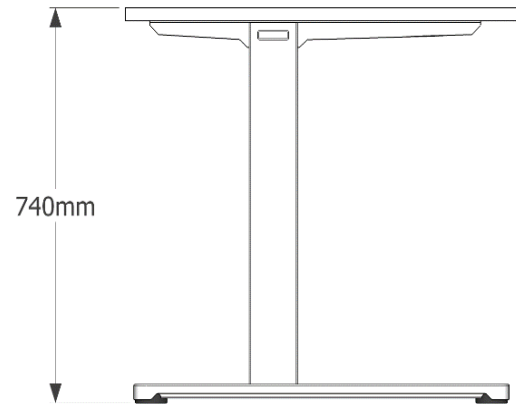

In hoogte verstelbare en vaste poten

Alle opties verkrijgbaar in hetzelfde esthetische design. De modellen met variabele hoogte kunnen worden ingesteld met een zwengel of een motor.

HAWORTH

Drift 32 Partities

Het ontwerp van het scherm wordt gekenmerkt door een slanke, functionele groef zonder zichtbaar frame.

YourPlace frame

Voor in hoogte verstelbare en vaste opties geldt dezelfde esthetiek.

Vaste hoogte

Zwengel

Gemotoriseerde hoogteverstelling

Portefeuille

Scheidingswanden +
organisatorische traverse

Accessoires

Tafelblad

Lineair Bureau
Aansluiting

Dubbele werktafel

Lineaire verbinding
- dubbele werktafel