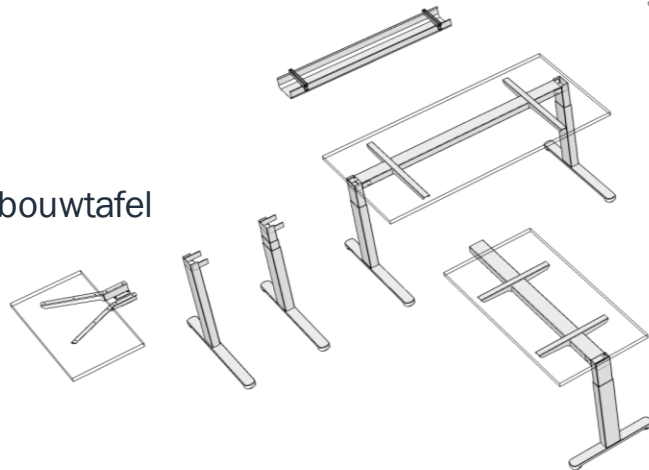

Lineaire verbinding
- dubbele werktafel

Dubbele werktafel
- scheidingswand

Aanbouwtafel