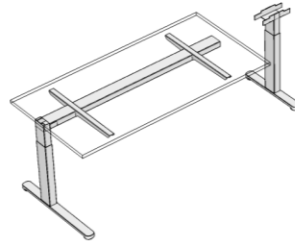

In hoogte verstelbare en vaste poten

Alle opties verkrijgbaar in hetzelfde esthetische design. De modellen met variabele hoogte kunnen worden ingesteld met een zwengel of een motor.

HAWORTH

Drift 32 Partities

Het ontwerp van het scherm wordt gekenmerkt door een slanke, functionele groef zonder zichtbaar frame.

YourPlace frame

Voor in hoogte verstelbare en vaste opties geldt dezelfde esthetiek.

Vaste hoogte

Zwengel

Gemotoriseerde hoogteverstelling

Portefeuille

Scheidingswanden +
organisatorische traverse

Accessoires

Tafelblad

Lineair Bureau
Aansluiting

Dubbele werktafel

Lineaire verbinding
- dubbele werktafel