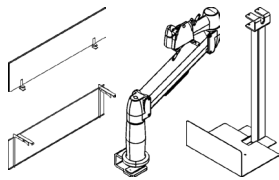

Privée et confort Accessoires

Écrans universels
Panneaux de fond
[Métallique & mélamine]
Bras support écrans
Support unité centrale
Plateaux coulissant
Couvance repose-pieds