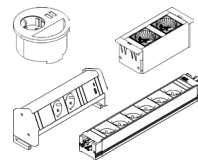

La gamme

Design

Haworth Design Studio

Produit		Dimensions*	Matériaux**
Tibas Opérationnel 	Rectangulaire Bureaux	Largeur 120/140/160/180/200 cm Profondeur 60/70/80/90 cm Hauteur fixée 74 cm Hauteur variable 62-86 cm	Plateaux : Mélamine Blanc Edelweiss EC Gris clair Gris foncé Sable
	Retours	Largeur 80/100/120 cm Profondeur 60/80 cm Hauteur fixée 74 cm Hauteur variable 62-86 cm	Lava Chêne Érable Noyer
	Bench (A) Bench pour 2 (B) Bench pour 2	(A) Largeur x Profondeur 160x160 cm (B) Largeur x Profondeur 320x160 cm Hauteur fixée 74 cm Hauteur variable 62-86 cm	Cadre : Métal, Pièces détachées: Structuré blanc Structuré noir Titane Alu Graphite Rusty Red Structuré Lava structurée Sand structuré * Terra Structuré *
	Tibas Réunion	Tables de réunion Rectangulaire	Largeur x Profondeur 200x100/240x100/ 320x160 cm Hauteur fixée 74 cm
	Tables de réunion Ovale	Largeur x Profondeur 220x110/320x160 cm Hauteur fixée 74 cm	* <i>Tibas Collaborative seulement</i> ** <i>Collection Européenne de Finitions</i> www.haworth.com/eu/product/finishes
	Tables de réunion Carrée	Largeur x Profondeur 100/120/140/160 cm Hauteur fixée 74 cm	
	Tables de réunion Ronde	Diamètre Ø100/120 cm Hauteur fixée 74 cm	
Tibas Collaborative 	Tables collaborative	Largeur x Profondeur 140x140/160x80/180x90/ 200x80/200x100 cm Hauteur fixée 74 cm	
	Tables hautes	Largeur x Profondeur 140x100/160x100/200x100/ 140x120/160x120/200x120 cm Hauteur fixée 91,5/104 cm	
	Tables comptoir	Largeur x Profondeur 140x60/160x60/200x60 140x70/160x70/200x70 cm Hauteur fixée 91,5/104 cm	

Accessoires

Gestion verticale des câbles

Magnétique
Vertèbre
Manchon

Gestion horizontale des câbles

Métallique
Fil de fer
Centrale en métal

Électrification

(A) Intégrée au plateau
Chargeur Qi, Cerceau Ø80,
Intro[2P],
Intro [1P+1A+AC],
Intro [1P + 1Ad + 1Cd],
Intro [1P + 1A + 1C + 1RJ45]
(B) Au-dessus du plateau
(C) Sous le plateau