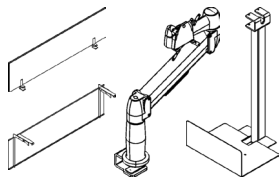

Accesorios

Gestión vertical de cables

Magnético
Vértebra
Textil

Gestión horizontal de cables

Magnético
Rejilla
Central Metálica

Electrificación

(A) En Tablero
Cargador Qi, Circle Ø80,
Intro[2P],
Intro [1P+1A+AC],
Intro [1P + 1Ad + 1Cd],
Intro [1P + 1A + 1C + 1RJ45]
(B) Sobre tablero
(C) Bajo tablero

Cable Accesibilidad

Ronde Ø80,
Epure
Kiron
20x11 Aluminio
40x11 Aluminio
20x11 aluminio unidireccional
20x11 melamina bidireccional
40x11 melamina bidireccional
Rebaje

Privacidad y comodidad Accesorios

Universal Screens
Faldones [Metálico y
melamina]
Brazos de monitor
Soporte para CPU
Tablero deslizante
Reposapiés