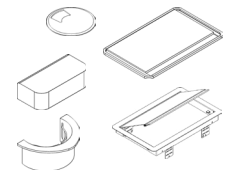

Accesorios

Gestión vertical de cables

Magnético
Vértebra
Textil

Gestión horizontal de cables

Magnético
Rejilla
Central Metálica

Electrificación

(A) En Tablero
Cargador Qi, Circle Ø80,
Intro[2P],
Intro [1P+1A+AC],
Intro [1P + 1Ad + 1Cd],
Intro [1P + 1A + 1C + 1RJ45]
(B) Sobre tablero
(C) Bajo tablero

Cable Accesibilidad

Ronde Ø80,
Epure
Kiron
20x11 Aluminio
40x11 Aluminio
20x11 aluminio unidireccional
20x11 melamina bidireccional
40x11 melamina bidireccional
Rebaje

Privacidad y comodidad Accesorios

Universal Screens
Faldones [Metálico y
melamina]
Brazos de monitor
Soporte para CPU
Tablero deslizante
Reposapiés