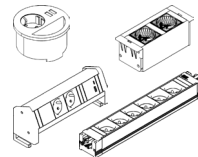

Accesorios

Gestión vertical de cables

Magnético
Vértebra
Textil

Gestión horizontal de cables

Magnético
Rejilla
Central Metálica

Electrificación

(A) En Tablero
Cargador Qi, Circle Ø80,
Intro[2P],
Intro [1P+1A+AC],
Intro [1P + 1Ad + 1Cd],
Intro [1P + 1A + 1C + 1RJ45]
(B) Sobre tablero
(C) Bajo tablero

Cable Accesibilidad

Ronde Ø80,
Epure
Kiron
20x11 Aluminio
40x11 Aluminio
20x11 aluminio unidireccional
20x11 melamina bidireccional
40x11 melamina bidireccional
Rebaje

Privacidad y comodidad Accesorios

Universal Screens
Faldones [Metálico y
melamina]
Brazos de monitor
Soporte para CPU
Tablero deslizante
Reposapiés