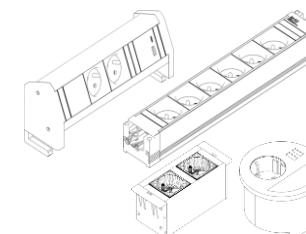

Gamme

Tibas Collaborative

Tables collaboratives

Dimension [LxP] 140x140/160x80/180x90/200x80/200x100 cm
Hauteur Fixe 74 cm

Tables hautes

Dimension [LxP] 140x100/160x100/200x100/140x120/160x120/200x120 cm
Hauteur Fixe 91,5 cm
Fixe 104 cm

Tables comptoir

Dimension [LxP]: 140x60/160x60/200x60/140x70/160x70/200x70 cm
Hauteur Fixe 91,5 cm
Fixe 104 cm

Gamme

Accessoires et pièces détachées

Gestion des câbles

- Chemins de câbles horizontaux
- Chemins de câbles verticaux
- Trappe

Electrification

- Au-dessus du plateau
- Intégrée au plateau
- Sous le plateau

Compatibilité des accessoires

- Écrans
- Panneaux de fond
- Bras support écrans

Structures et tops

- Structures complètes
- Plateaux individuels