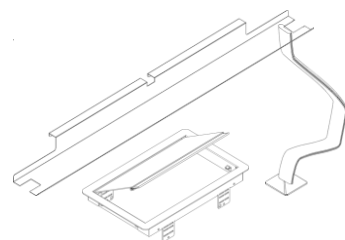

Tables de réunion ovales

Dimension [LxP] 220x110/320x160 cm
Hauteur Fixe 74 cm

Tables de réunion carrées

Dimension 100/120/140/160 cm
Hauteur Fixe 74 cm

Tables de réunion rondes

Dimension [diamètre] 100/120 cm
Hauteur Fixe 74 cm

Gamme

Tibas Collaborative

Tables collaboratives

Dimension [LxP] 140x140/160x80/180x90/200x80/200x100 cm
Hauteur Fixe 74 cm

Tables hautes

Dimension [LxP] 140x100/160x100/200x100/140x120/160x120/200x120 cm
Hauteur Fixe 91,5 cm
Fixe 104 cm

Tables comptoir

Dimension [LxP]: 140x60/160x60/200x60/140x70/160x70/200x70 cm
Hauteur Fixe 91,5 cm
Fixe 104 cm

Gamme

Accessoires et pièces détachées

Gestion des câbles

- Chemins de câbles horizontaux
- Chemins de câbles verticaux
- Trappe