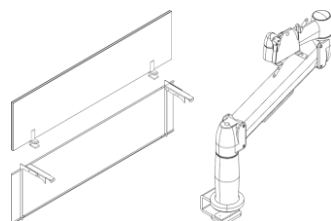

Gamme

Tibas Collaborative

Tables collaboratives

Dimension [LxP] 140x140/160x80/180x90/200x80/200x100 cm
Hauteur Fixe 74 cm

Tables hautes

Dimension [LxP] 140x100/160x100/200x100/140x120/160x120/200x120 cm
Hauteur Fixe 91,5 cm
Fixe 104 cm

Tables comptoir

Dimension [LxP]: 140x60/160x60/200x60/140x70/160x70/200x70 cm
Hauteur Fixe 91,5 cm
Fixe 104 cm

Gamme

Accessoires et pièces détachées

Gestion des câbles

- Chemins de câbles horizontaux
- Chemins de câbles verticaux
- Trappe

Electrification

- Au-dessus du plateau
- Intégrée au plateau
- Sous le plateau

Compatibilité des accessoires

- Écrans
- Panneaux de fond
- Bras support écrans

Structures et tops

- Structures complètes
- Plateaux individuels