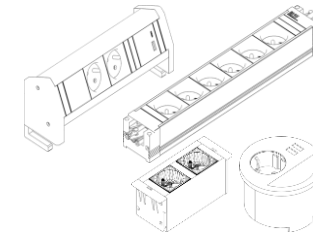

Portfolio

Tibas für Zusammenarbeit

Tische für Zusammenarbeit

Maße [BxT]: 140x140/160x80/180x90/200x80/200x100 cm
Höhe: Fixiert 74 cm

Hohe Tische

Maße [BxT]: 140x100/160x100/200x100/140x120/160x120/200x120 cm
Höhe: Fixiert 91,5 cm
Fixiert 104 cm

Counter Tische

Maße [BxT]: 140x60/160x60/200x60/140x70/160x70/200x70 cm
Höhe: Fixiert 91,5 cm
Fixiert 104 cm

Portfolio

Zubehör & Ersatzteile

Kabelmanagement:

- Horizontale Kabelwannen
- Vertikales Kabelmanagement
- Tischplatten Kabelausslässe

Elektrifizierung:

- Oberirdisch
- An der Oberfläche
- Unter der Oberfläche

Kompatibilität des Zubehörs:

- Sichtblenden
- Beinraumbblenden
- Monitor-Arme

Gestelle & Platten:

- Vollständige Strukturen
- Einzelne Platten