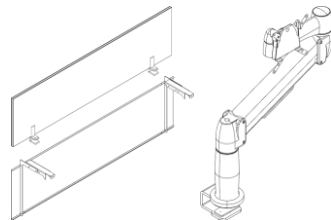

Kompatibilität des Zubehörs:

- Sichtblenden
- Beinraumbblenden
- Monitor-Arme