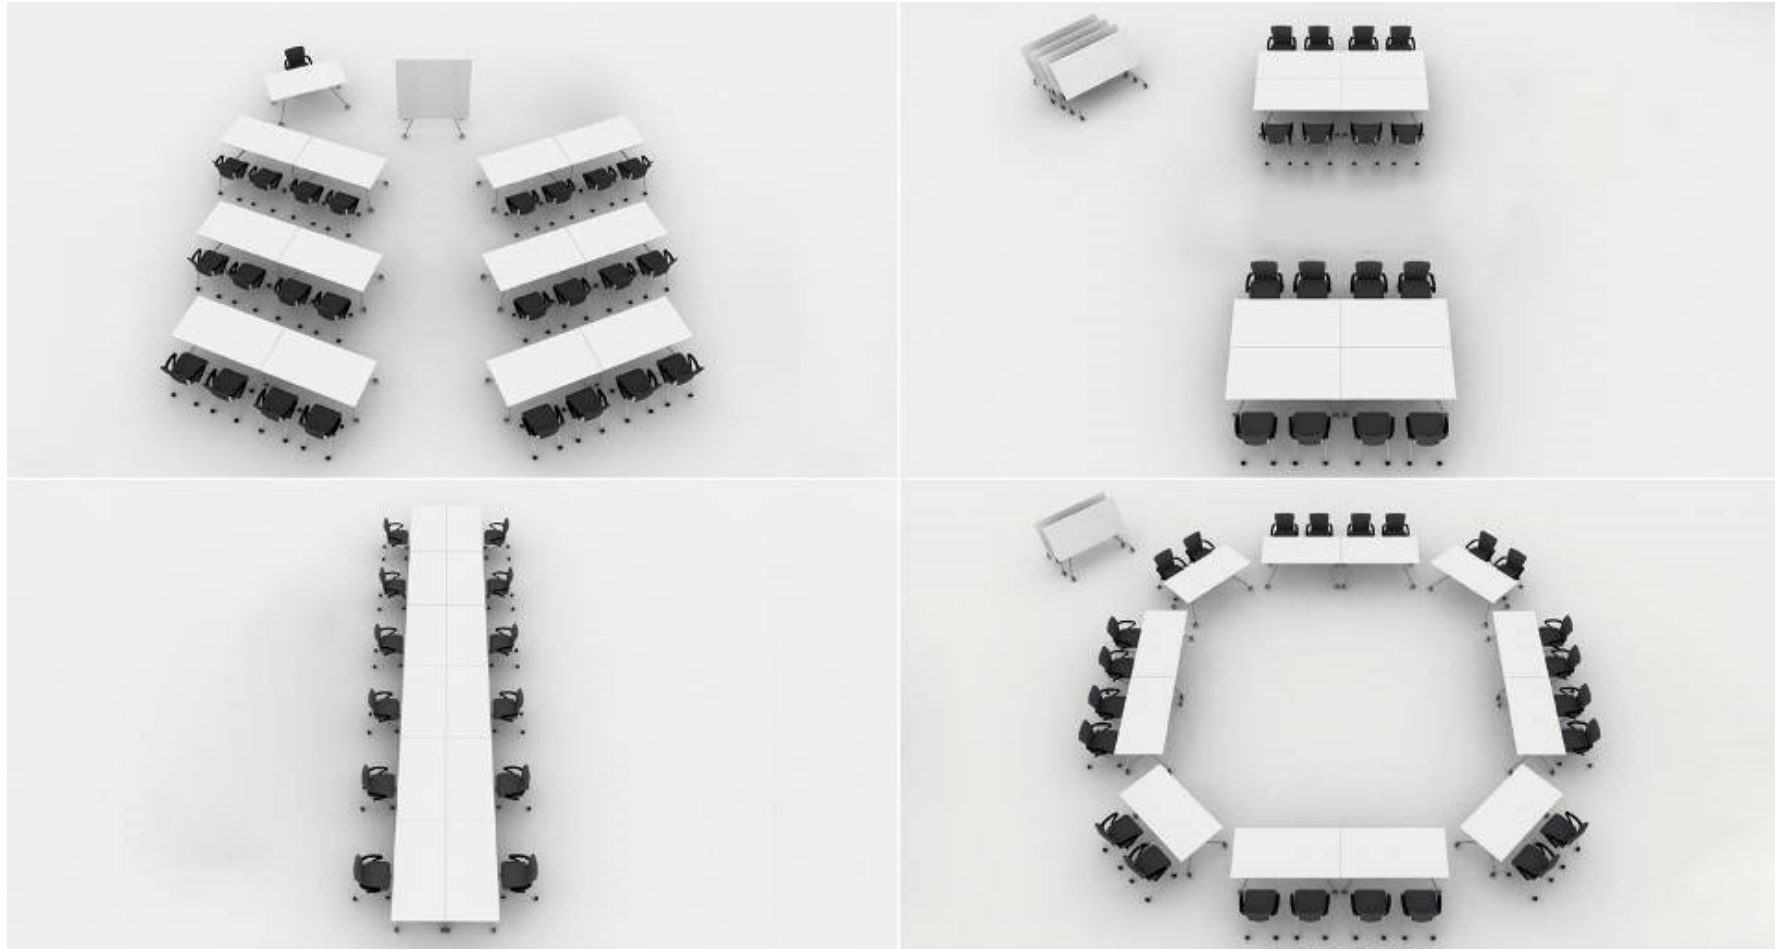

Des solutions flexibles pour les séminaires et les formations