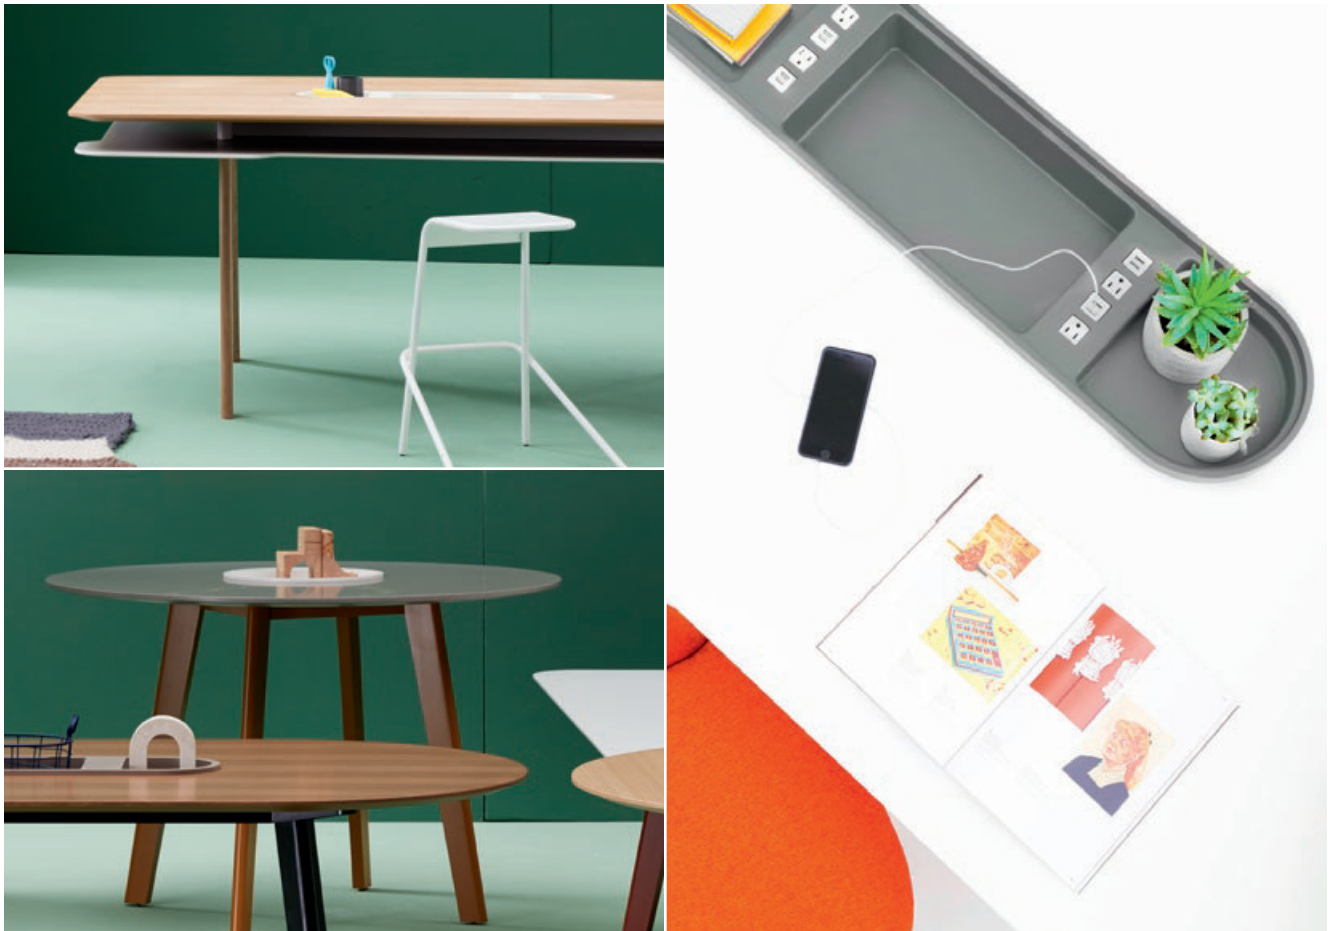

Immerse es una lúdica solución de mesa de estética residencial que aporta calidez a los entornos de trabajo. Impregna de una personalidad divertida y única a los espacios comunes como salas de reunión, áreas de proyectos o cafeterías.

**VERSIÓN SHIFT** que permite a las personas utilizar tableros adyacentes de diferentes alturas.

**VARIEDAD DE ACABADOS Y MATERIALES** que crean espacios de trabajo confortables que atraen a las personas que buscan comodidad.