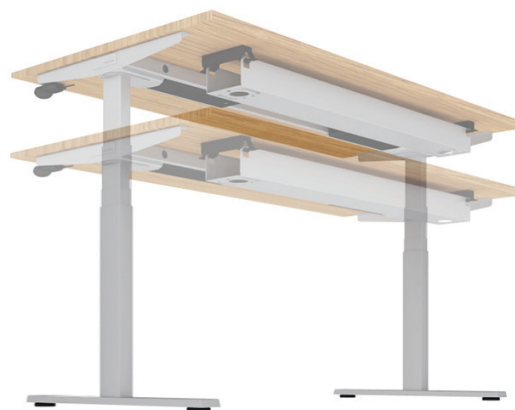

#### Markmale

- Einfache Einstellung und Anpassung durch schlichtes, intuitives Pedal
- Tischplatte mit optionaler Schrägschnittkanten-Bearbeitung
- Einstellung einer beliebigen Breite zwischen 120 und 180 cm dank des Teleskop-Zugbalkens (optional)
- Lässt sich mit Hawthorths Drift und Universal Screens Lösungen kombinieren
- Nach GS zertifiziert

#### Produktlinie

Rechteckiger Schreibtisch

Doppelarbeits-tische

Kabelmanagement und Zubehör

Produkt	Abmessungen	Materialien*
	<p><b>Schreibtische</b> rechteckige Tischplatte, motorisiertes höhenverstellbares</p> <p>Breite 120 - 180 cm Tiefe 70/80/90 cm Höhenverstellung 65 - 130 cm</p>	<p>Gestell: Stahl in Pulverlack Weiß, Schwarz oder Titan Oberfläche: Melamin; optionale Schrägschnittkanten-Bearbeitung nur in Melamin Edelweiß erhältlich</p>
	<p><b>Doppelarbeits- tische</b> rechteckige Tischplatte, motorisiertes höhenverstellbares</p> <p>Länge 120-180 cm Tiefe 70/80/90 cm Höhenverstellung 65-130 cm</p>	<p>Gestell: Stahl in Pulverlack Weiß, Schwarz oder Titan Oberfläche: Melamin; optionale Schrägschnittkanten-Bearbeitung für 80/90 cm, nur in Melamin Edelweiß erhältlich</p>
	<p><b>Kabelmanagement</b> vertikale Kabel- träger- führung aus Plastik oder Stoff mit Metallplatte</p> <p>Länge 125 cm Tiefe 5 cm</p>	<p>Rahmen: Plastik Weiß oder Silber Stoff: mit Metallplatte in Aluminium-Grau</p>
	<p><b>Kabelwanne</b> für Schreibtische- horizontal, hängend für Doppelarbeits- tische- horizontal, hängend, fixiert</p> <p>Breite 11,5 cm Tiefe 6,5 cm Länge nur für 120/140/160/180 cm</p>	<p>Gestell: Stahl, Strukturweiß, Schwarz oder Titan</p>
<p><b>Zubehör</b> (A) Muschel, (B) Kabelauslässe U-förmig, (C) Sichtblendes Universal screen, Drift 32</p> <p>(B) Ø8cm und rechteckiges Aluminium Flip-up</p>		