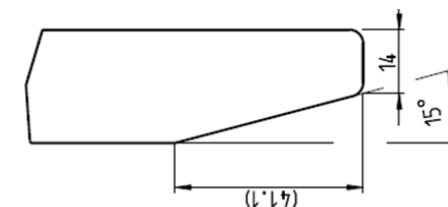

‡ L'échancrure est placée sur le chant visiteur à 25cm à partir de chaque bord du plateau.