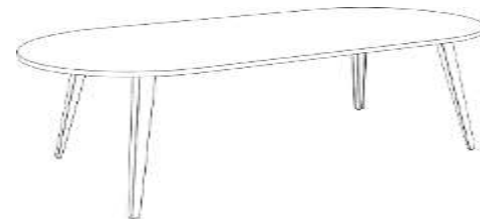

Los tableros cuentan siempre con la opción de esquinas redondeadas.

Gama y características

Gama

Meeting points

Redondo

Diámetro: 120 cm
Altura: fija 74,5 cm

Cuadrado

Tamaño [A x P] : 120x120 cm
Altura: fija 74,5 cm

Gama

Mesas de reuniones

Rectangular, 4 patas

Dimensiones [AxP]: 180x90/200x90/240x90/240x100 cm

Altura: fija 74 cm

Fijo 105,5 cm

Rectangular, 6 patas

Dimensiones [AxP]: 320x90/320x100/320x120 cm

Altura: fija 74,5 cm

Gama

Mesas de conferencias

Forma de arco

Dimensiones [AxP]: 240x100-110/320x110-120 cm
Altura: fija 74,5 cm

Forma de barco

Dimensiones [AxP]: 240x100-110/320x110-120 cm
Altura: fija 74,5 cm

Forma ovalada

Dimensiones [AxP]: 200x100-110/260x110-120 cm
Altura: fija 74,5 cm

Gama

Accesorios y recambios

Gestión vertical de cables

- Perfil magnético
- Vértebra plástica
- Subida textil

Gestión horizontal de cables