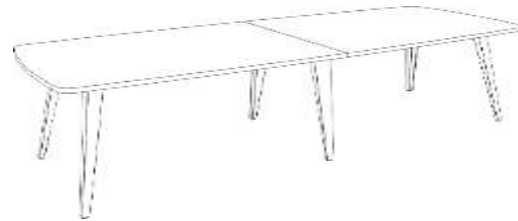

Los tableros cuentan siempre con la opción de esquinas redondeadas.

Gama y características

Gama

Meeting points

Redondo

Diámetro: 120 cm
Altura: fija 74,5 cm

Cuadrado

Tamaño [A x P] : 120x120 cm
Altura: fija 74,5 cm

Gama

Mesas de reuniones

Rectangular, 4 patas

Dimensiones [AxP]: 180x90/200x90/240x90/240x100 cm

Altura: fija 74 cm

Fijo 105,5 cm

Rectangular, 6 patas

Dimensiones [AxP]: 320x90/320x100/320x120 cm

Altura: fija 74,5 cm

Gama

Mesas de conferencias

Forma de arco

Dimensiones [AxP]: 240x100-110/320x110-120 cm
Altura: fija 74,5 cm

Forma de barco

Dimensiones [AxP]: 240x100-110/320x110-120 cm
Altura: fija 74,5 cm

Forma ovalada

Dimensiones [AxP]: 200x100-110/260x110-120 cm
Altura: fija 74,5 cm

Gama

Accesorios y recambios

Gestión vertical de cables

- Perfil magnético
- Vértebra plástica
- Subida textil

Gestión horizontal de cables