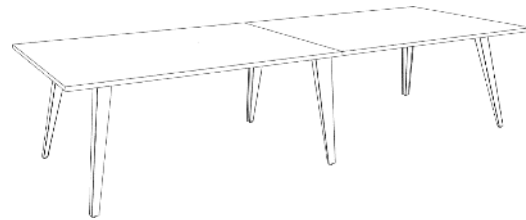

Los tableros cuentan siempre con la opción de esquinas redondeadas.

Gama y características

Gama

Meeting points

Redondo

Diámetro: 120 cm
Altura: fija 74,5 cm

Cuadrado

Tamaño [A x P] : 120x120 cm
Altura: fija 74,5 cm

Gama

Mesas de reuniones

Rectangular, 4 patas

Dimensiones [AxP]: 180x90/200x90/240x90/240x100 cm

Altura: fija 74 cm

Fijo 105,5 cm

Rectangular, 6 patas

Dimensiones [AxP]: 320x90/320x100/320x120 cm

Altura: fija 74,5 cm

Gama

Mesas de conferencias

Forma de arco

Dimensiones [AxP]: 240x100-110/320x110-120 cm
Altura: fija 74,5 cm

Forma de barco

Dimensiones [AxP]: 240x100-110/320x110-120 cm
Altura: fija 74,5 cm

Forma ovalada

Dimensiones [AxP]: 200x100-110/260x110-120 cm
Altura: fija 74,5 cm

Gama

Accesorios y recambios

Gestión vertical de cables

- Perfil magnético
- Vértebra plástica
- Subida textil

Gestión horizontal de cables