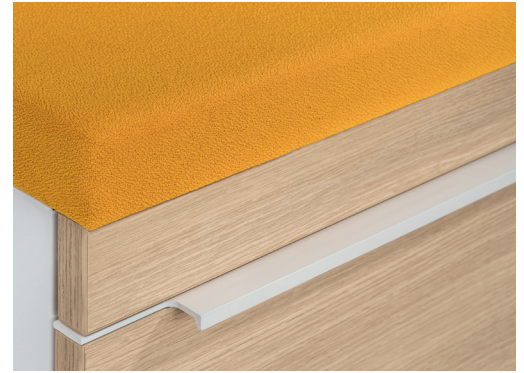

## Gama

Bloque móvil

Bloque fijo  
altura mesa

Accesorios

Modelos	Dimensiones	Materiales
	<p><b>Bloque móvil</b> 61 cm con ruedas o deslizadores</p> <p>Largo 42 cm Profundidad 57 cm Altura (sin Tablero) 59 cm Espesor de tablero 0,4 / 1 cm (metal), 1,9/2,5/3,6 cm (melamina)</p>	<p>Tablero: Metal, Melamina Frentes: Melamina, Acero Carcasa: Metal Tapizado: Colección Europea de Acabados <a href="http://www.haworth.com/eu/product/finishes">www.haworth.com/eu/product/finishes</a> Ruedas/Deslizadores: color negro</p>
	<p><b>Bloque fijo altura mesa 12 HE</b> con o sin tablero</p> <p>Largo 42 cm Profundidad 60 cm Altura (sin tablero) 72 cm Espesor de tablero 0,4 / 1 cm (metal), 1,9/2,5/3,6 cm (melamina)</p>	<p>Tablero: Metal, Melamina Frentes: Melamina, Acero Carcasa: Metal Tapizado: Colección Europea de Acabados <a href="http://www.haworth.com/eu/product/finishes">www.haworth.com/eu/product/finishes</a> Ruedas/Deslizadores: color negro</p>
	<p><b>Bloque fijo altura mesa 12 HE</b> con o sin tablero</p> <p>Largo 42 cm Profundidad 80 cm Altura (sin Tablero) 72 cm Espesor de tablero 0,4 / 1 cm (metal), 1,9/2,5/3,6 cm (melamina)</p>	<p>Tablero: Metal, Melamina Frentes: Melamina, Acero Carcasa: Metal Tapizado: Colección Europea de Acabados <a href="http://www.haworth.com/eu/product/finishes">www.haworth.com/eu/product/finishes</a> Ruedas/Deslizadores: color negro</p>
	<p><b>Cojin</b> para bloque móvil</p> <p>Largo 42 cm Profundidad 57 cm Espesor 5 cm</p>	<p>Acabado: Tapizado Colección Europea de Acabados <a href="http://www.haworth.com/eu/product/finishes">www.haworth.com/eu/product/finishes</a></p>