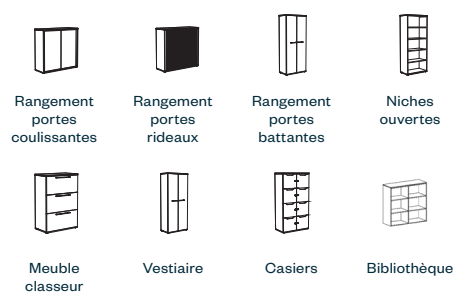

Enoncé de la gamme