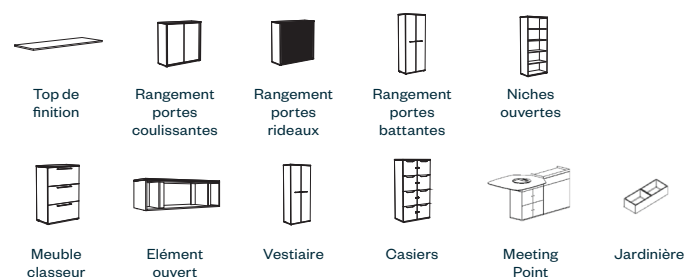

La gamme

Design

Studio Urquiola