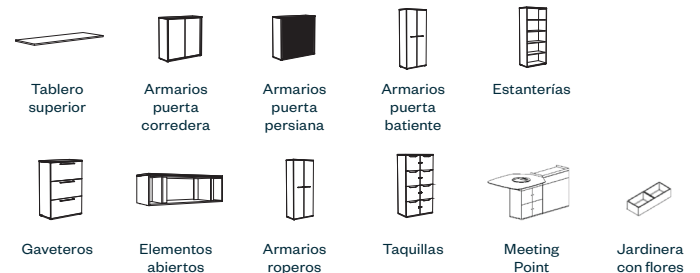

Gama

Diseño

Studio Urquiola