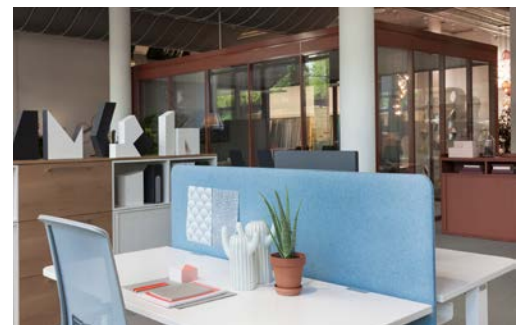

Drift 32 Écrans

Les écrans de séparation sont une solution idéale ; ils s'intègrent simplement et rapidement, ne nécessitent aucune procédure d'assemblage complexe et sont ouverts à des configurations personnalisées et durables. Les écrans Drift 32 contribuent à une identité personnelle et à des modes de travail uniques. Le tout dans une atmosphère inspirante et compatible avec l'offre actuelle de bureaux Haworth, tels que Tibas, T_up, YourPlace et Lyft. Grâce à différents supports, les écrans peuvent être placés derrière, à fleur ou sur le plateau de bureau, selon les besoins spécifiques.

Caractéristiques

- Profil mince et fonctionnel sans cadre visible
- Le rail de l'écran accueille une série d'accessoires qui permettent aux utilisateurs de personnaliser leur espace tout en conservant un bureau ordonné.
- Disponible dans une gamme de coloris et de tissus de qualité supérieure.