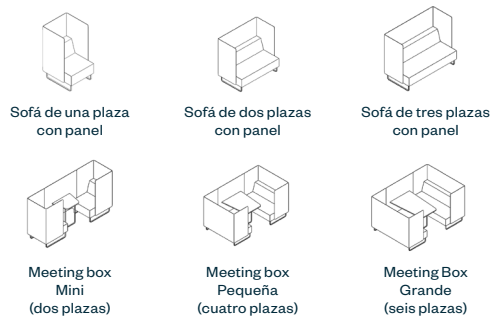

Riverbend Meeting Box

Los elementos lounge Riverbend ofrecen soluciones diseñadas para espacios que satisfacen las necesidades de las personas en diversos entornos laborales con propósitos específicos, desde áreas abiertas y colaborativas hasta espacios para el descanso.

Características

- Sofá de respaldo medio con panel disponible en configuraciones de asiento individual, doble y triple, o combinado para crear un box de reuniones pequeña o grande con mesa y reposabrazos opcionales
- El sofá y el reposabrazos están disponibles con electrificación y cargador USB opcionales (Europa/Reino Unido/Suiza), así como conectores
- Ayuda a las personas a mantenerse conectadas y a cargar sus dispositivos

Diseño

Haworth Design Studio

Gama