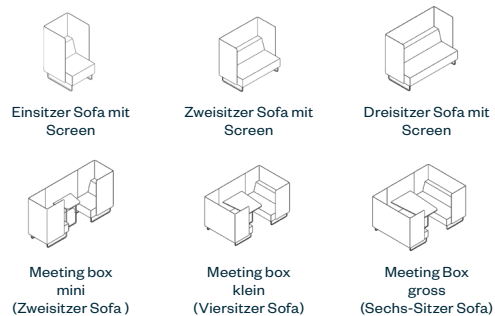

Design

Fletcher Vaughan

Produktlinie

Produkt	Abmessungen	Materialien	
	<p>Einsitzer Sofa mit Screen Mittelhohe Rückenlehne</p>	<p>Gesamthöhe 1370 mm Gesamttiefe 880 mm Gesamtbreite 740 mm Sitzhöhe 450 mm Sitztiefe 520/580 mm</p>	<p>Gestell: Gepulverte Metall in 11 Farben Sitz/Rücken/Screen: Stoff Europäische Farbkollektion www.haworth.com/eu/product/finishes Gleiter: Filz in Schwarz</p>
	<p>Zweisitzer Sofa mit Screen Mittelhohe Rückenlehne</p>	<p>Gesamthöhe 1370 mm Gesamttiefe 880 mm Gesamtbreite 1440 mm Sitzhöhe 450 mm Sitztiefe 520/580 mm</p>	<p>Gestell: Gepulverte Metall in 11 Farben Sitz/Rücken/Screen: Stoff Europäische Farbkollektion www.haworth.com/eu/product/finishes Gleiter: Filz in Schwarz</p>
	<p>Dreisitzer Sofa mit Screen Mittelhohe Rückenlehne</p>	<p>Gesamthöhe 1370 mm Gesamttiefe 880 mm Gesamtbreite 1760 mm Sitzhöhe 450 mm Sitztiefe 520/580 mm</p>	<p>Gestell: Gepulverte Metall in 11 Farben Sitz/Rücken/Screen: Stoff Europäische Farbkollektion www.haworth.com/eu/product/finishes Gleiter: Filz in Schwarz</p>
	<p>Meeting Box mini Zweisitzer Sofa Mittelhohe Rückenlehne mit oder ohne Tisch</p>	<p>Gesamthöhe 1370 mm Gesamttiefe 740 mm Gesamtbreite 2375 mm Sitzhöhe 450 mm Sitztiefe 520/580 mm</p>	<p>Gestell: Gepulverte Metall in 11 Farben Tischplatte: Melamin in 9 Farben Sitz/Rücken/Screen: Stoff Europäische Farbkollektion www.haworth.com/eu/product/finishes Gleiter: Filz in Schwarz</p>
	<p>Meeting Box klein Viersitzer Sofa Mittelhohe Rückenlehne mit oder ohne Tisch</p>	<p>Gesamthöhe 1370 mm Gesamttiefe 1440 mm Gesamtbreite 2495 mm Sitzhöhe 450 mm Sitztiefe 520/580 mm</p>	<p>Gestell: Gepulverte Metall in 11 Farben Tischplatte: Melamin in 9 Farben Sitz/Rücken/Screen: Stoff Europäische Farbkollektion www.haworth.com/eu/product/finishes Gleiter: Filz in Schwarz</p>
	<p>Meeting Box gross Sechs-Sitzer Sofa Mittelhohe Rückenlehne mit oder ohne Tisch</p>	<p>Gesamthöhe 1370 mm Gesamttiefe 1760 mm Gesamtbreite 2495 mm Sitzhöhe 450 mm Sitztiefe 520/580 mm</p>	<p>Gestell: Gepulverte Metall in 11 Farben Tischplatte: Melamin in 9 Farben Sitz/Rücken/Screen: Stoff Europäische Farbkollektion www.haworth.com/eu/product/finishes Gleiter: Filz in Schwarz</p>
	<p>Zubehör (A) Armlehne mit oder ohne Elektrifizierung (B) TV-Halterung; (C) Elektrifizierung Sofa- oder Tischmodul mit USB-A/C</p>	<p>(A) Breite 180 mm Höhe 200 mm Tiefe 625 mm (B) (C) Verfügbar für zentrale Bildschirme (C) Typ F/E/J/G verfügbar, auf dem Tisch installiert oder vor Ort unter dem Sofa, 3 m Kabel inklusive</p>	<p>Polster Armlehnen: Stoff Europäische Farbkollektion www.haworth.com/eu/product/finishes TV-Halterung: Metall in Schwarz Elektrifizierung: Weiss</p>