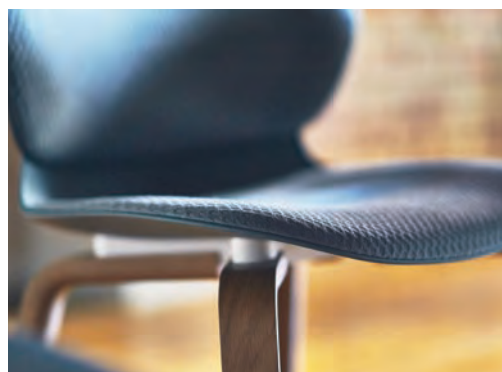

Maari™ Base de Madera

La gama de sillería Maari aporta vida a los espacios a través de funcionalidades sencillas para una amplia gama de aplicaciones. Maari encaja en cualquier ambiente: su diseño sosegado y acogedor desprende calidez gracias a una estética que proporciona equilibrio al entorno. El modelo de Maari con base de madera constituye una opción clásica y atemporal para complementar casi cualquier interior, desde el tradicional al contemporáneo.

Premio Interior Design Best of Year 2018

Características

- Diseño fresco y expresivo que aporta personalidad
- Monocarcasa moldeada texturizada común para todas las versiones de base
- Otras opciones como silla con base de 4 patas y sillas con base patín. Más modelos próximamente.

Diseño

Patricia Urquiola y Haworth Design Studio

Gama

Silla con base de madera

HAWORTH

Modelo

Maari Silla con base de madera

Sin brazos,
base de 4 patas de
madera, con
deslizadores, no
apilable