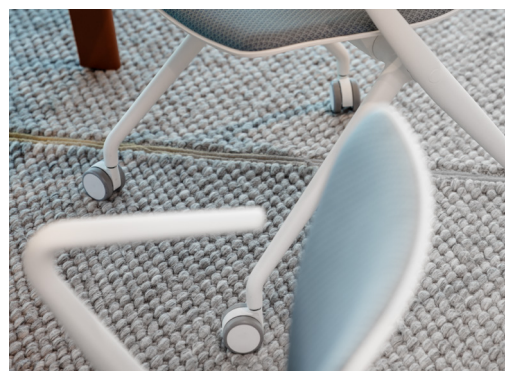

# Bowi

Les besoins en place et en flexibilité ne cessent d'augmenter. Le modèle Bowi est un siège polyvalent destiné à différents types d'environnements, allant des salles de conférence aux cafétérias en passant par les salles de réunion et les espaces projets. Son esthétique simple lui permet de s'intégrer à la plupart des environnements, grâce à un mécanisme ingénieux qui permet au modèle Bowi d'être facilement incliné et rangé en utilisant un minimum d'espace. Qu'il soit utilisé dans des espaces de travail ou de formation, le modèle Bowi est adapté à tous les types de public.

## Caractéristiques

- Esthétique simple et épurée adaptée à la plupart des environnements
- Mécanisme pivotant unique pour un emboîtement facile
- Conception tout plastique économique
- Fabriquées selon les principes du design circulaire : les coussins de l'assise et du dossier sont remplaçables et recyclables

## Enoncé de la gamme

Sièges de séminaire -  
Nouveau design circulaire

**Bowi**  
*Nouveau design circulaire*  
Sièges de séminaire,  
revêtement assise  
et/ ou dossier,  
mécanisme  
d'emboîtement,  
avec roulettes  
dures ou souples

Largeur : 640 mm  
Profondeur : 560 mm  
Hauteur : 850 mm  
Hauteur d'assise : 430 mm  
Roulettes : Ø60 mm