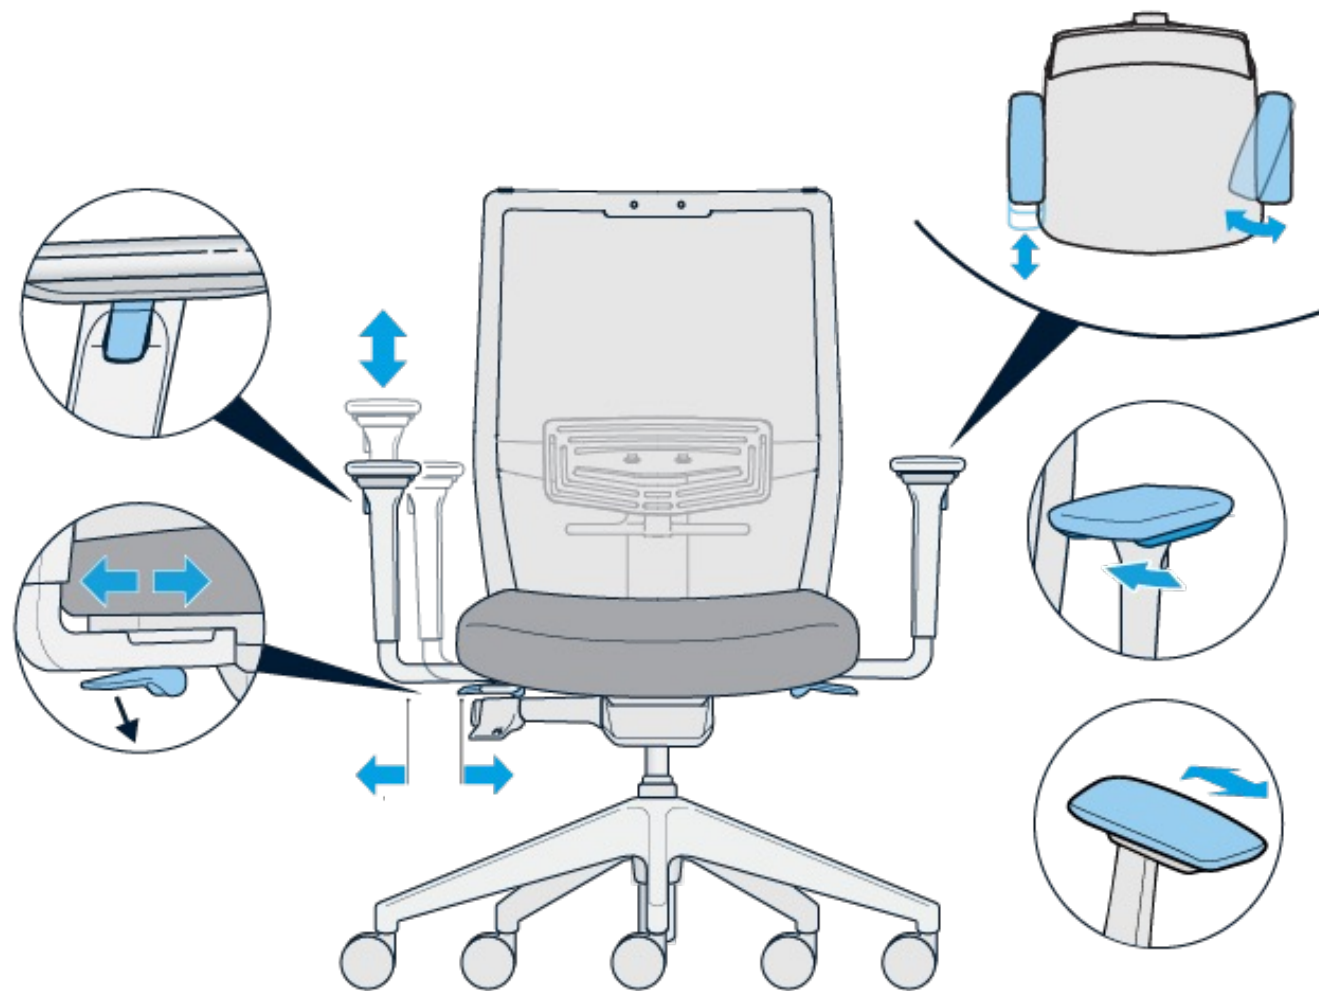

## Regulación de la profundidad de asiento

El ajuste de la profundidad del asiento permite desplazarlo para adaptarlo a diferentes longitudes de piernas. Tira de la palanca hacia arriba y desliza el asiento hacia delante o hacia detrás.

## Bloqueo de respaldo

El bloqueo del respaldo permite a los usuarios bloquear el respaldo de la silla en posición vertical para la realización de tareas. En total hay 5 posiciones de respaldo para fijar.

## Brazos

### Brazos 4D

Permiten al usuario ajustar la altura, el ancho, la profundidad y el ángulo de los brazos.

Permiten al usuario ajustar la distancia entre los reposabrazos