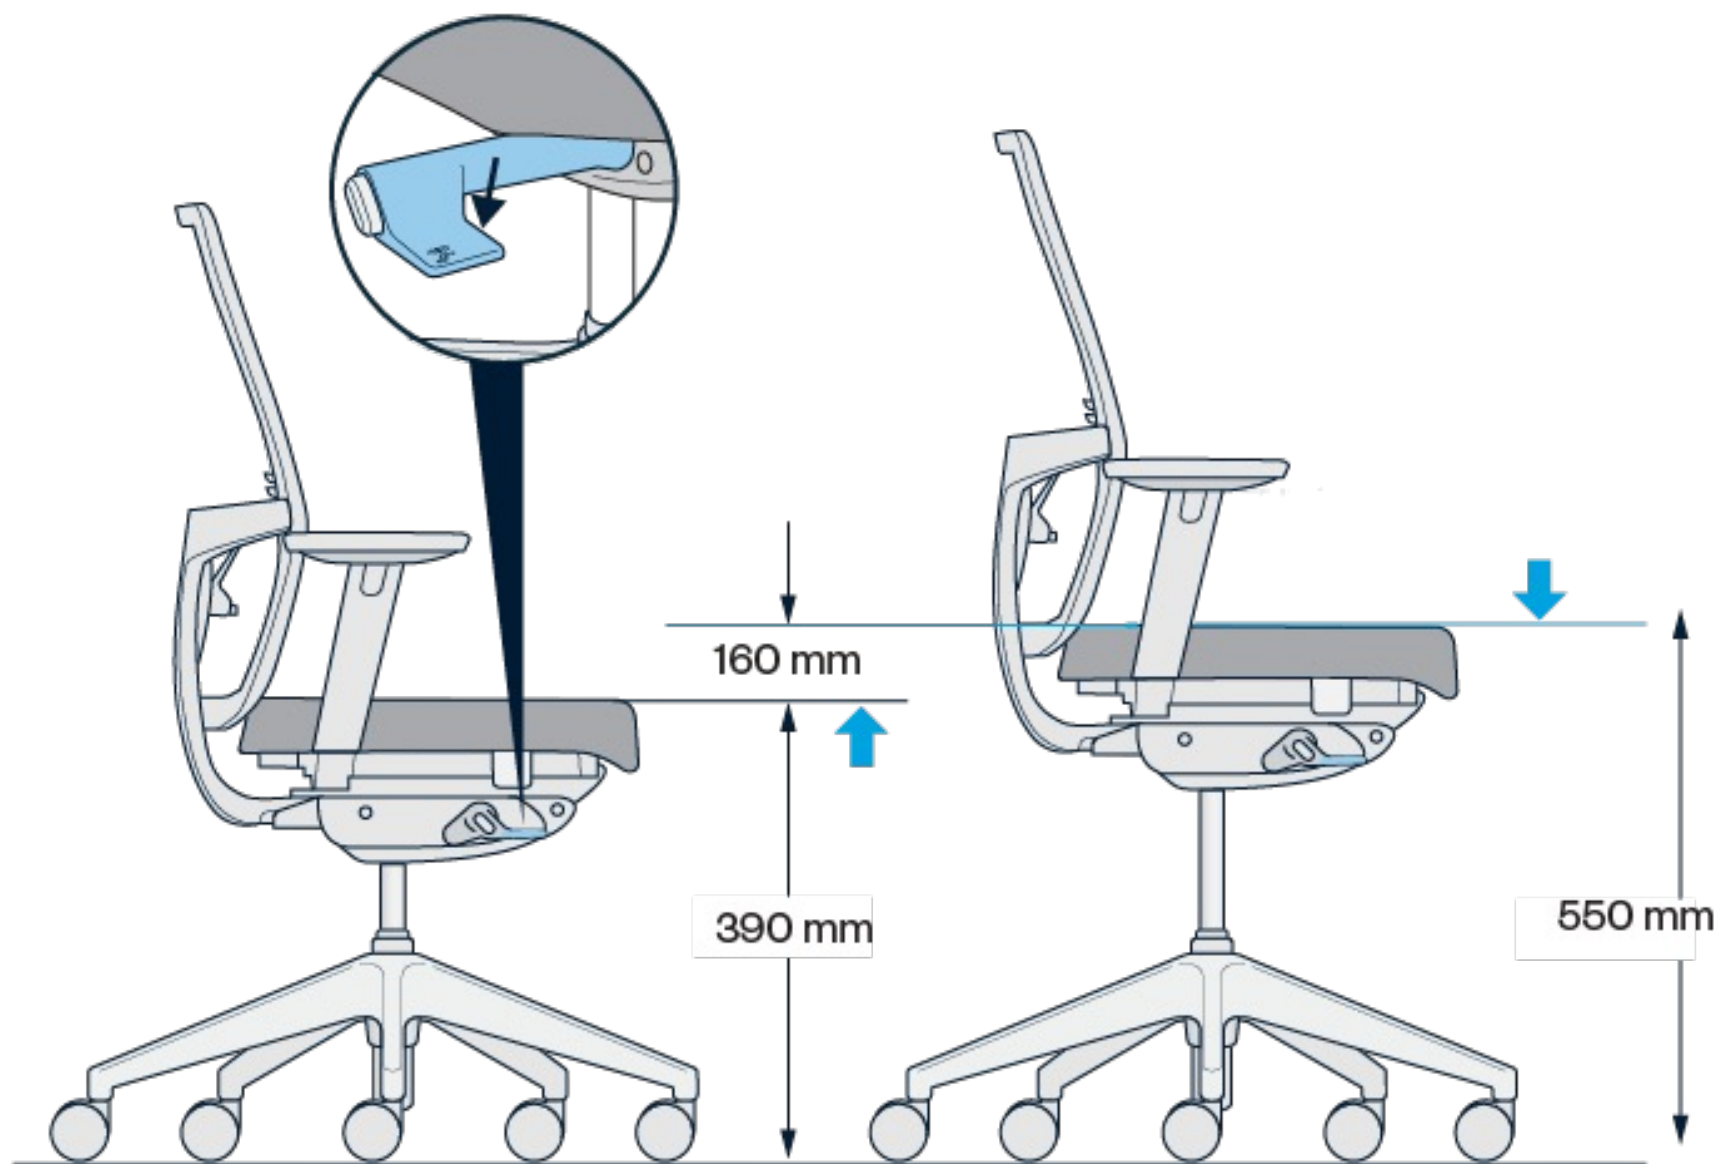

# Ajustes

## Regulación de altura del asiento

Regulación neumática de la altura del asiento.

La altura del asiento se ajusta 160 mm, entre 390 y 550 mm

## Regulación de la profundidad de asiento

El ajuste de la profundidad del asiento permite desplazarlo para adaptarlo a diferentes longitudes de piernas. Tira de la palanca hacia arriba y desliza el asiento hacia delante o hacia detrás.