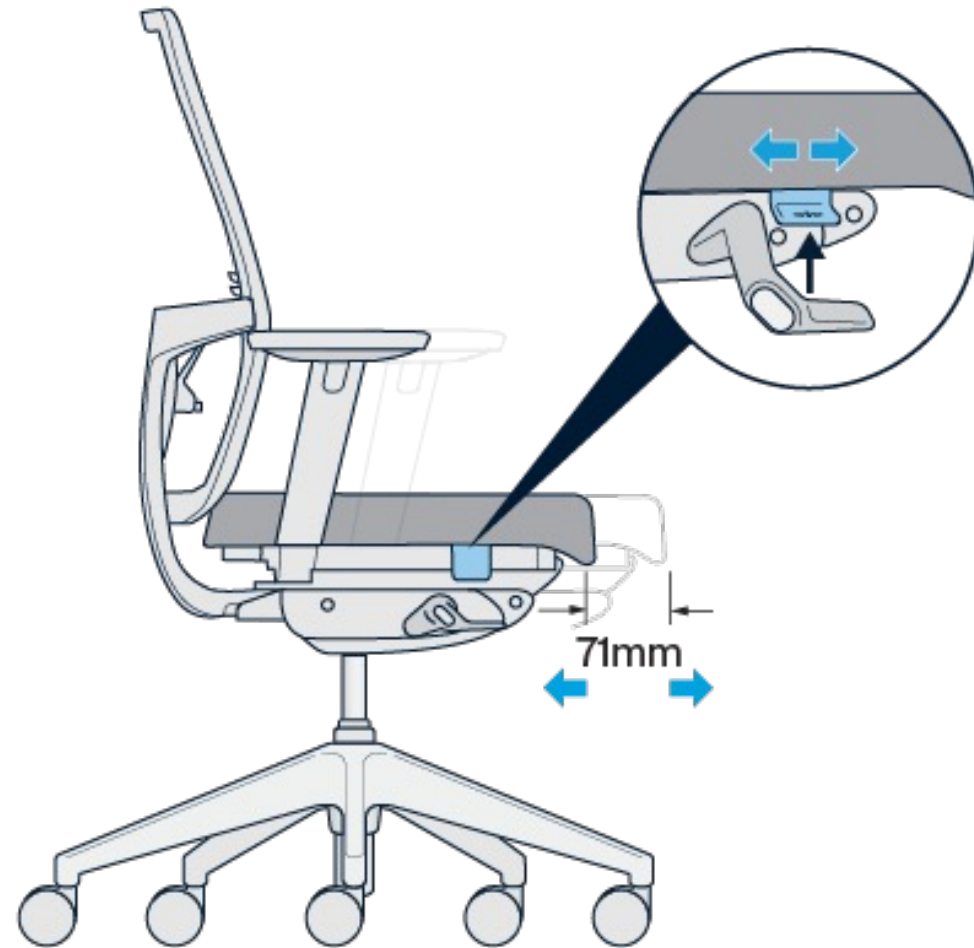

## Regulación de altura del asiento

Regulación neumática de la altura del asiento.

La altura del asiento se ajusta 160 mm, entre 390 y 550 mm

## Regulación de la profundidad de asiento

El ajuste de la profundidad del asiento permite desplazarlo para adaptarlo a diferentes longitudes de piernas. Tira de la palanca hacia arriba y desliza el asiento hacia delante o hacia detrás.

## Bloqueo de respaldo

El bloqueo del respaldo permite a los usuarios bloquear el respaldo de la silla en posición vertical para la realización de tareas. En total hay 5 posiciones de respaldo para fijar.