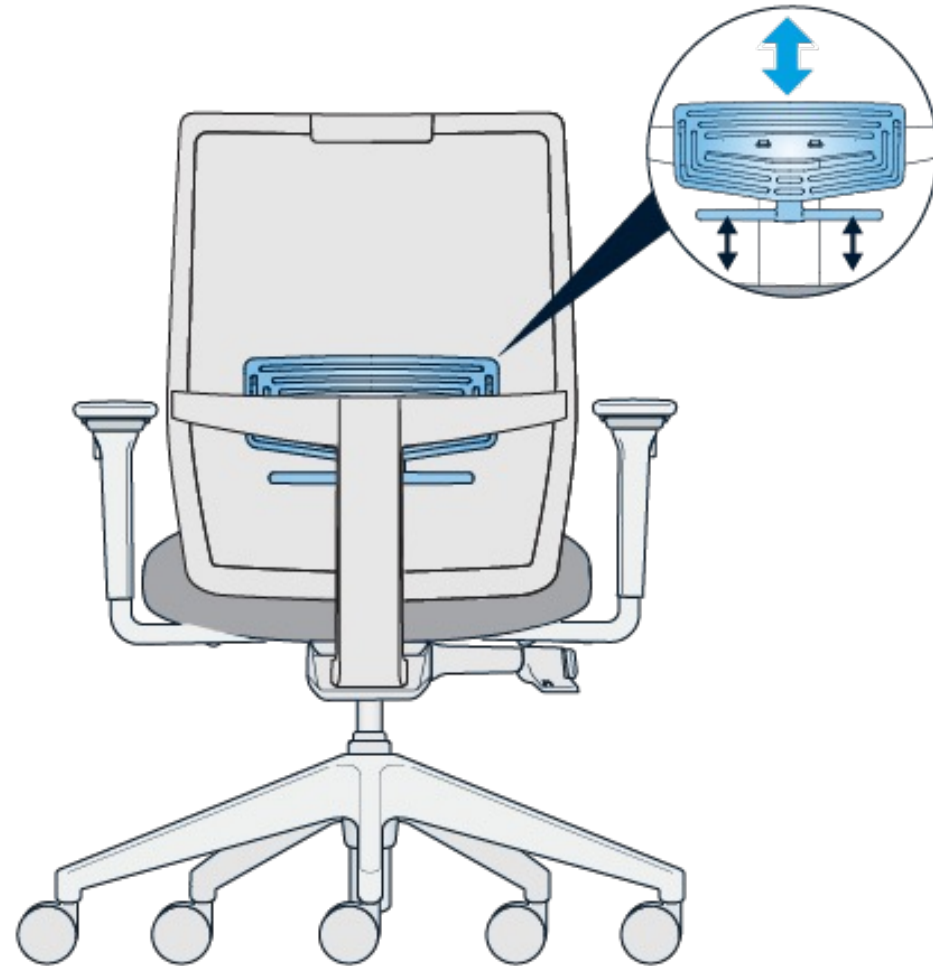

## Regulación de la profundidad de asiento

El ajuste de la profundidad del asiento permite desplazarlo para adaptarlo a diferentes longitudes de piernas. Tira de la palanca hacia arriba y desliza el asiento hacia delante o hacia detrás.

### Brazos 4D

Permiten al usuario ajustar la altura, el ancho, la profundidad y el ángulo de los brazos.

Permiten al usuario ajustar la distancia entre los reposabrazos

## Soporte lumbar

El ajuste en altura permite al usuario ajustar la posición del soporte lumbar de la silla a su curva lumbar.

Tira de las asas hacia arriba o hacia abajo para subir o bajar el soporte lumbar.

El soporte lumbar ayuda a mantener la curvatura lumbar (lordosis) en la columna de la parte inferior de la espalda cuando el usuario está sentado