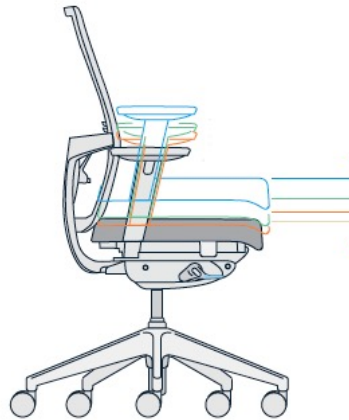

EN 1335 tipos de productos

EN 1335 es LA norma para sillas de oficina, que cubre tanto los requisitos de seguridad como los ergonómicos de las mismas

Actualizada en 2020, la norma define cuatro clasificaciones de tipos de sillas: Ax, A, B, C. Siendo la Ax la de mayor rango de ajuste ergonómico y la Tipo C la de menor.

Nuestras sillas son probadas y certificadas por un laboratorio independiente para cumplir la norma. Este proceso también permite aplicar la marca GS a nuestras sillas

La marca GS es un símbolo fiable de seguridad y se solicita con frecuencia en la mayoría de los proyectos públicos y privados de gran envergadura.

Regulación de altura del asiento

- min. 160 mm adjustment*
- min. 130 mm adjustment
- min. 100 mm adjustment
- min. 80 mm adjustment