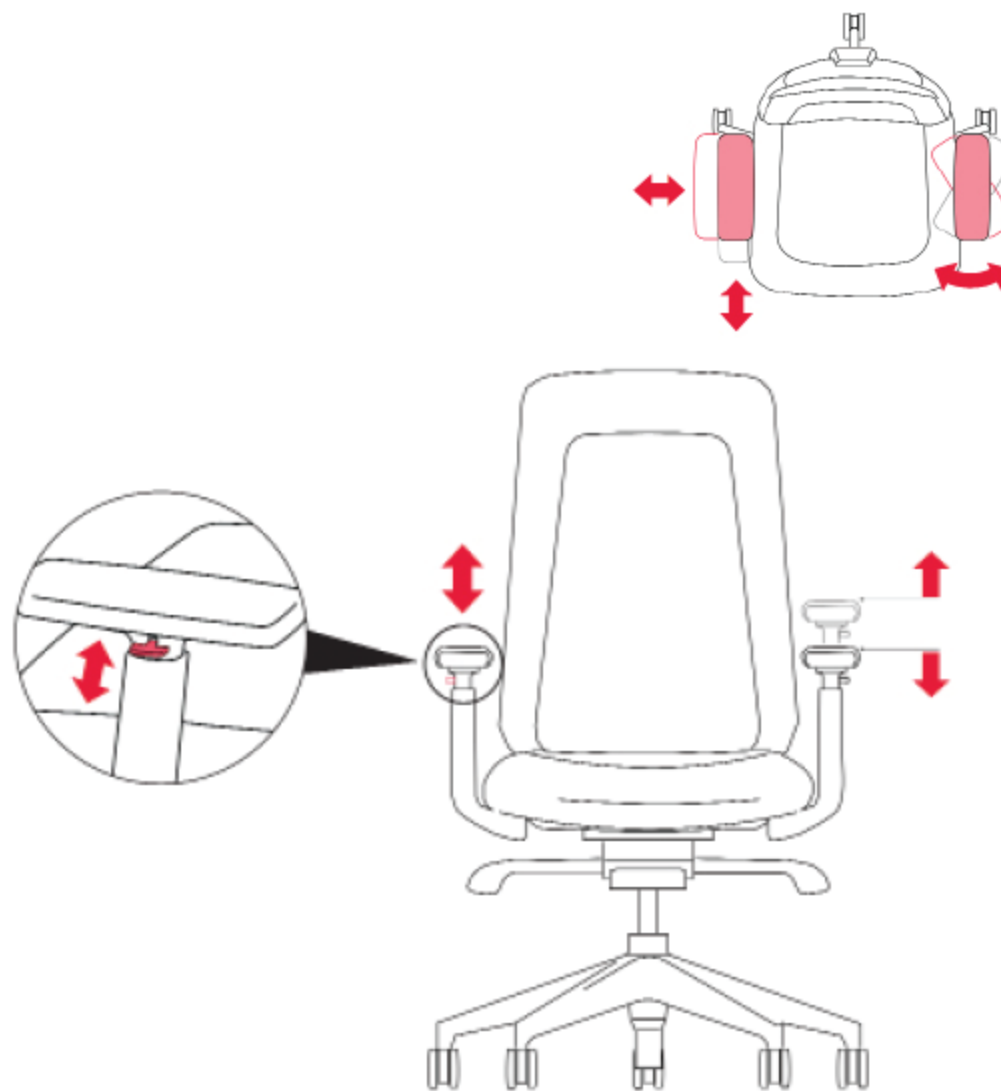

## Ajuste de profundidad del asiento

- El ajuste de profundidad del asiento desliza la base del mismo hacia para adaptarse a diferentes longitudes de piernas.

## Bloqueo de respaldo

- El bloqueo de respaldo permite a los usuarios bloquear el respaldo de la silla en posición vertical.
- El respaldo se puede bloquear en tres posiciones.

## Ajuste de altura de respaldo

- El respaldo de la silla permite al usuario ajustar la altura del respaldo según la curvatura lumbar

## Brazos

- Sin brazos, ajustables en altura (1D), 4D
- Permite al usuario ajustar la altura, de lado a lado, de frente a atrás y el ángulo.

HAWORTH