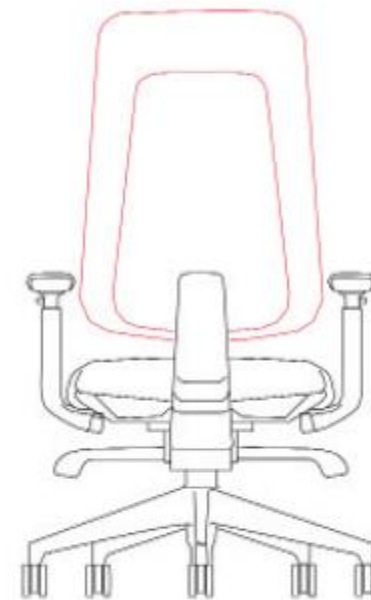

## Ajuste de profundidad del asiento

- El ajuste de profundidad del asiento desliza la base del mismo hacia para adaptarse a diferentes longitudes de piernas.

## Bloqueo de respaldo

- El bloqueo de respaldo permite a los usuarios bloquear el respaldo de la silla en posición vertical.
- El respaldo se puede bloquear en tres posiciones.

## Ajuste de altura de respaldo

- El respaldo de la silla permite al usuario ajustar la altura del respaldo según la curvatura lumbar