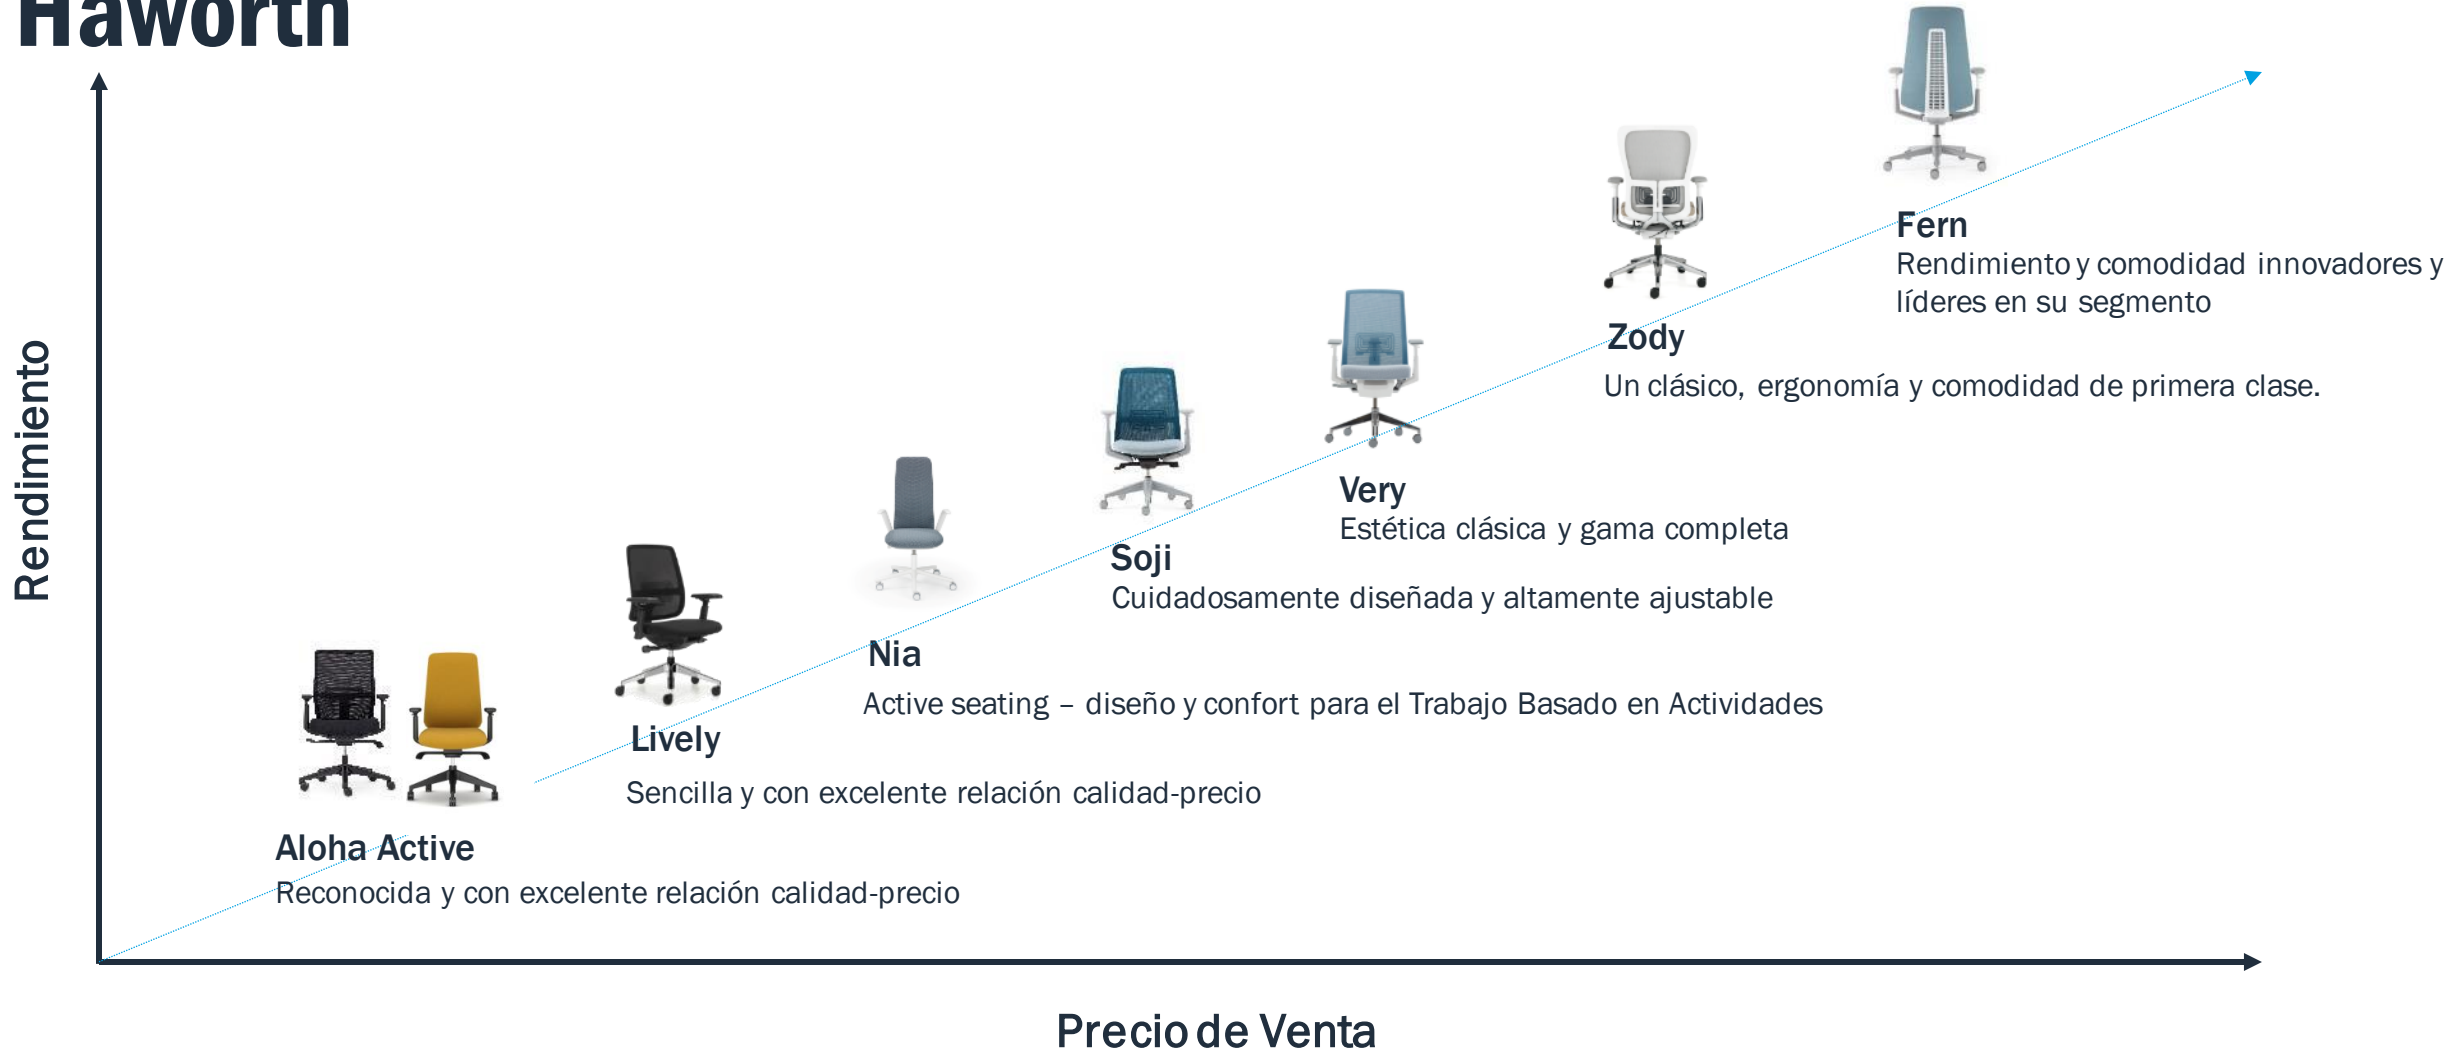

Posicionamiento de Aloha en el portfolio de Sillería de Haworth