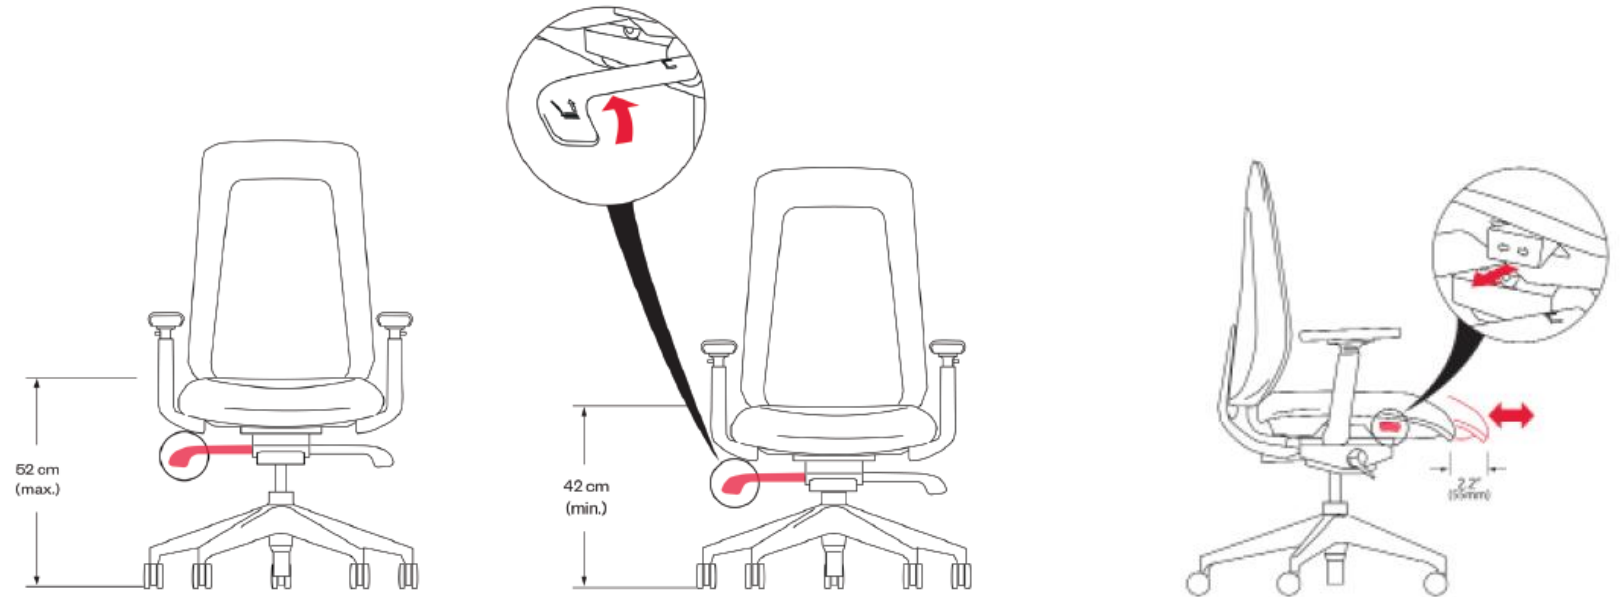

## Ajuste de altura

- Ajuste de altura neumático
- La altura del asiento se ajusta 120 mm desde 400 mm hasta 520 mm.

## Ajuste de profundidad del asiento

- El ajuste de profundidad del asiento desliza la base del mismo hacia para adaptarse a diferentes longitudes de piernas.