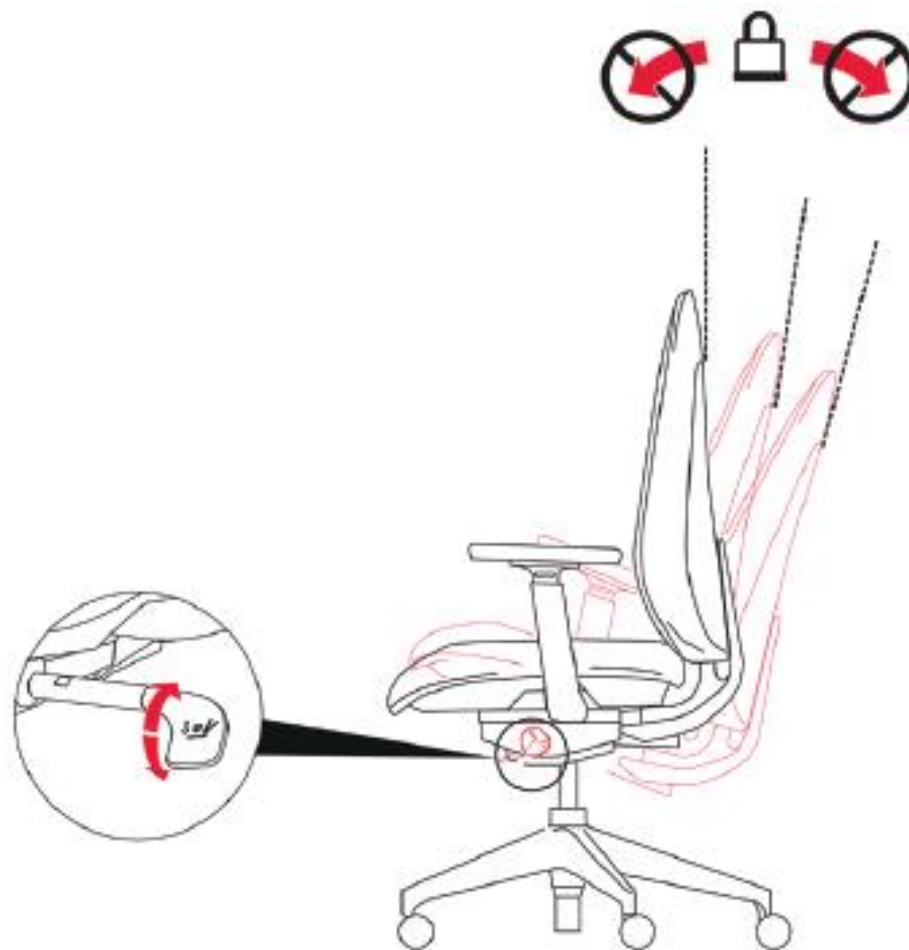

## Ajuste de altura

- Ajuste de altura neumático
- La altura del asiento se ajusta 120 mm desde 400 mm hasta 520 mm.

## Ajuste de profundidad del asiento

- El ajuste de profundidad del asiento desliza la base del mismo hacia para adaptarse a diferentes longitudes de piernas.

## Bloqueo de respaldo

- El bloqueo de respaldo permite a los usuarios bloquear el respaldo de la silla en posición vertical.
- El respaldo se puede bloquear en tres posiciones.

## Ajuste de altura de respaldo

- El respaldo de la silla permite al usuario ajustar la altura del respaldo según la curvatura lumbar