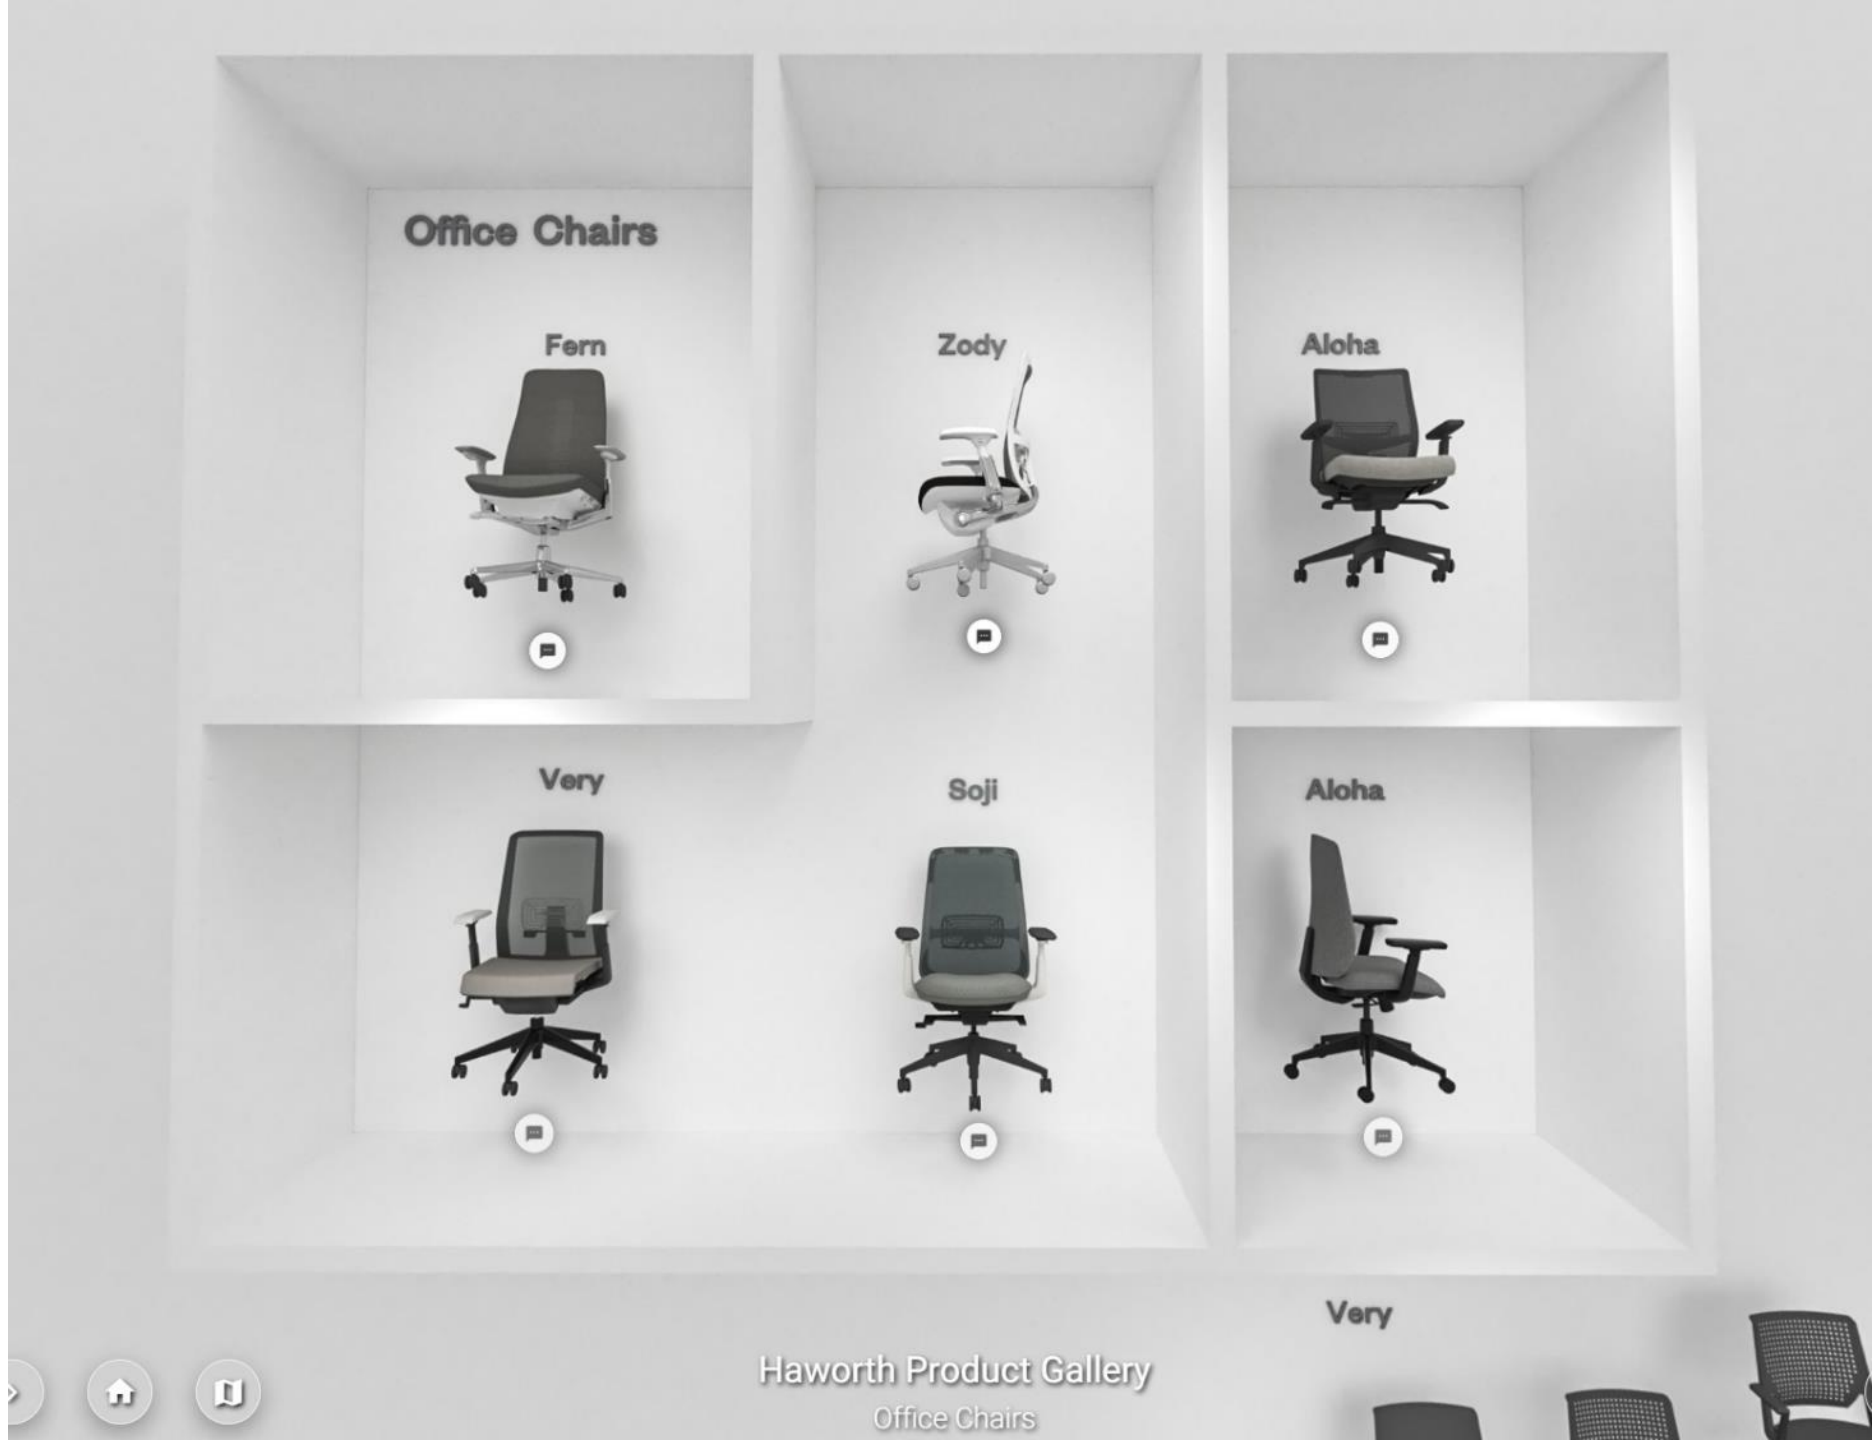

HAWORTH

Wo finden Sie die Stühle im Product Gallery

APAC Product Gallery

Office Chairs

[LINK](#)