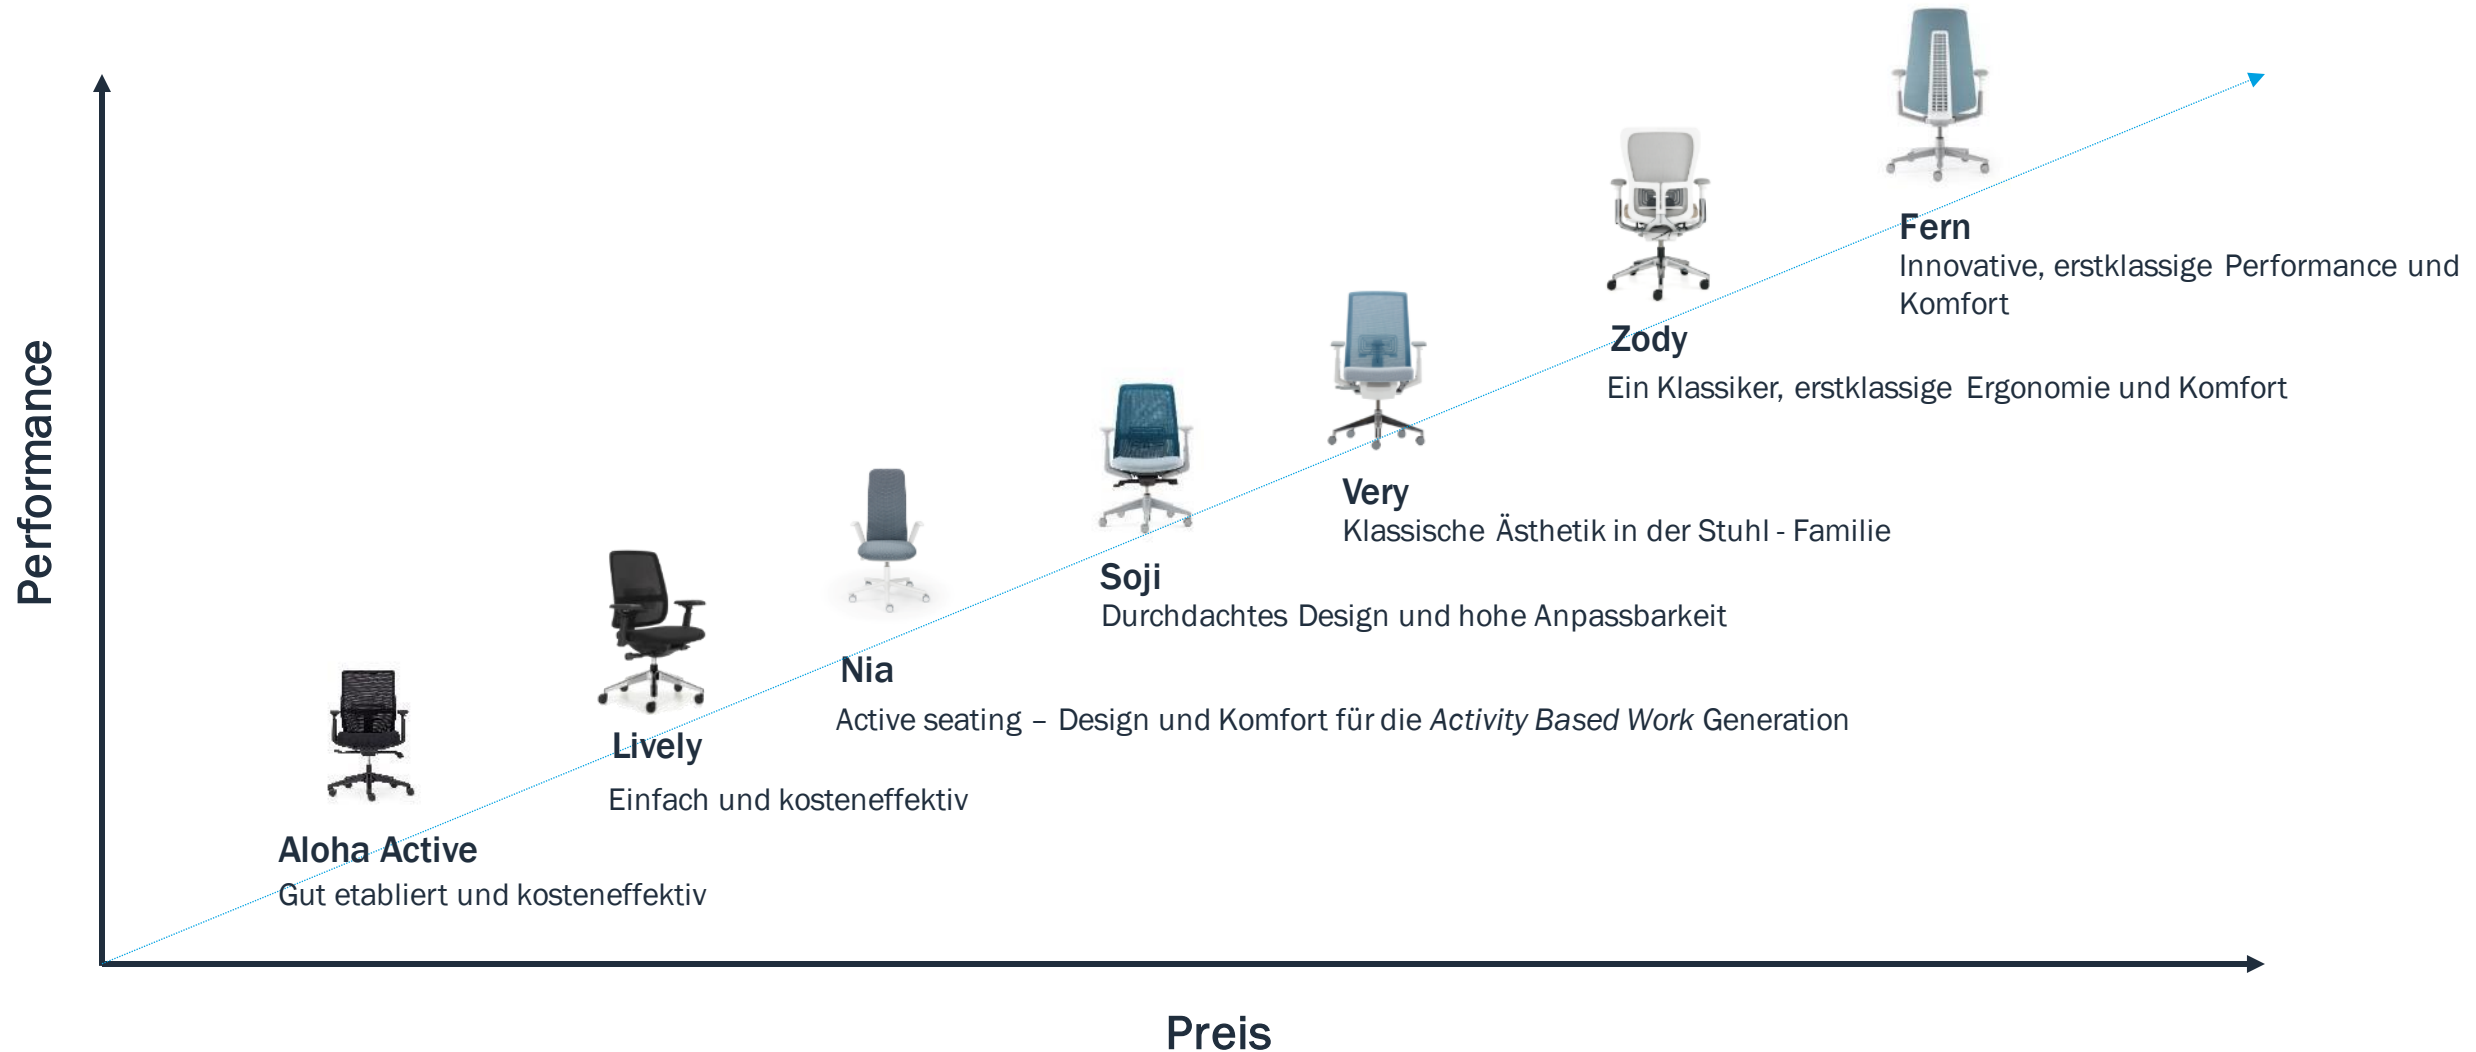

Haworth Portfolio Bürostühle