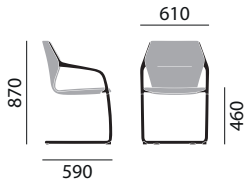

HAWORTH® Collection

ABMESSUNGEN**Armlehnenstuhl 9206/A****Armlehnenstuhl 9207/A****MATERIAL****Grundmodell**

- Freischwingergestell in Rundstahlrohr verchromt
- Sitzschale aus Kunststoff mit flexiblen Lamellen
- Sitzschale komplett umschäumt
- Armlehnen in Aluminium Druckguss, poliert
- Ohne Gleiter

stapelbar

9206/A: maximal 4

9207/A: nicht stapelbar

Ausstattung / Option

- Gestell und Armlehnen beschichtet
- Armlehnen verchromt
- Armauflagen in Leder gepolstert
- Gleiter (1) (3)

Stoffe / Leder

Nach Brunner Hauskollektion (auch Kunstleder enthalten)

Farben

lava, weiß

ABMESSUNGEN**Konferenzdrehstuhl 9252/A****Konferenzdrehstuhl 9262/A****MATERIAL****Grundmodell**

- V-förmiger Sitzträger mit direkter Anbindung der Armlehnbügel
- In Aluminium-Druckguss, poliert, drehbar, mit Brunner RKA (radial-kinetische Aktivierung)
- Sitzschale komplett umschäumt und gepolstert
- Fußkreuz und Gleiter aus Aluminium-Druckguss, poliert
- Kunststoffgleiter