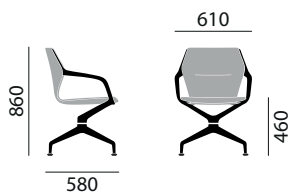

HAWORTH® Collection

ABMESSUNGEN**Armlehnenstuhl 9206/A****Armlehnenstuhl 9207/A****MATERIAL****Grundmodell**

- Freischwingergestell in Rundstahlrohr verchromt
- Sitzschale aus Kunststoff mit flexiblen Lamellen
- Sitzschale komplett umschäumt
- Armlehnen in Aluminium Druckguss, poliert
- Ohne Gleiter

stapelbar

9206/A: maximal 4

9207/A: nicht stapelbar

Ausstattung / Option

- Gestell und Armlehnen beschichtet
- Armlehnen verchromt
- Armauflagen in Leder gepolstert
- Gleiter (1) (3)

Stoffe / Leder

Nach Brunner Hauskollektion (auch Kunstleder enthalten)

Farben

lava, weiß

ABMESSUNGEN**Konferenzdrehstuhl 9252/A****Konferenzdrehstuhl 9262/A****MATERIAL****Grundmodell**

- V-förmiger Sitzträger mit direkter Anbindung der Armlehnbügel
- In Aluminium-Druckguss, poliert, drehbar, mit Brunner RKA (radial-kinetische Aktivierung)
- Sitzschale komplett umschäumt und gepolstert
- Fußkreuz und Gleiter aus Aluminium-Druckguss, poliert
- Kunststoffgleiter