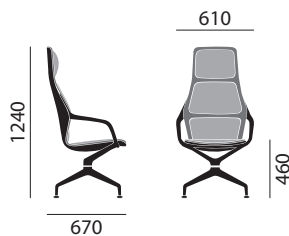

HAWORTH® Collection

ABMESSUNGEN**Armlehnenstuhl 9206/A****Armlehnenstuhl 9207/A****MATERIAL****Grundmodell**

- Freischwingergestell in Rundstahlrohr verchromt
- Sitzschale aus Kunststoff mit flexiblen Lamellen
- Sitzschale komplett umschäumt
- Armlehnen in Aluminium Druckguss, poliert
- Ohne Gleiter

stapelbar

9206/A: maximal 4

9207/A: nicht stapelbar

Ausstattung / Option

- Gestell und Armlehnen beschichtet
- Armlehnen verchromt
- Armauflagen in Leder gepolstert
- Gleiter (1) (3)

Stoffe / Leder

Nach Brunner Hauskollektion (auch Kunstleder enthalten)

Farben

lava, weiß

ABMESSUNGEN**Konferenzdrehstuhl 9252/A****Konferenzdrehstuhl 9262/A****MATERIAL****Grundmodell**

- V-förmiger Sitzträger mit direkter Anbindung der Armlehnbügel
- In Aluminium-Druckguss, poliert, drehbar, mit Brunner RKA (radial-kinetische Aktivierung)
- Sitzschale komplett umschäumt und gepolstert
- Fußkreuz und Gleiter aus Aluminium-Druckguss, poliert
- Kunststoffgleiter