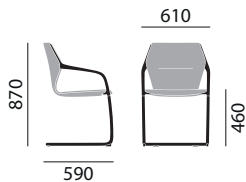

HAWORTH® Collection

ABMESSUNGEN**Armlehnenstuhl 9206/A****Armlehnenstuhl 9207/A****MATERIAL****Grundmodell**

- Freischwingergestell in Rundstahlrohr verchromt
- Sitzschale aus Kunststoff mit flexiblen Lamellen
- Sitzschale komplett umschäumt
- Armlehnen in Aluminium Druckguss, poliert
- Ohne Gleiter

stapelbar

9206/A: maximal 4

9207/A: nicht stapelbar

Ausstattung / Option

- Gestell und Armlehnen beschichtet
- Armlehnen verchromt
- Armauflagen in Leder gepolstert
- Gleiter (1) (3)

Stoffe / Leder

Nach Brunner Hauskollektion (auch Kunstleder enthalten)

Farben

lava, weiß

ABMESSUNGEN**Konferenzdrehstuhl 9252/A****Konferenzdrehstuhl 9262/A****MATERIAL****Grundmodell**

- V-förmiger Sitzträger mit direkter Anbindung der Armlehnbügel
- In Aluminium-Druckguss, poliert, drehbar, mit Brunner RKA (radial-kinetische Aktivierung)
- Sitzschale komplett umschäumt und gepolstert
- Fußkreuz und Gleiter aus Aluminium-Druckguss, poliert
- Kunststoffgleiter