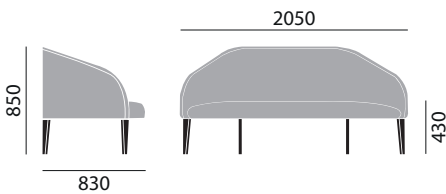

HAWORTH® Collection

ABMESSUNGEN

Loungesystem (Drei Einzelfüße aus Stahlrohr) CE0100

Loungesystem (Vier Einzelfüße aus Stahlrohr) CE0300

Loungesystem (Drei Einzelfüße aus Stahlrohr) CE1100

Loungesystem (Vier Einzelfüße aus Stahlrohr) CE2300

Loungesystem CE1080

MATERIAL

Grundmodell

- Gestell Stahlrohr konifiziert, pulverbeschichtet in lava RAL 7021 FS matt
- Panel einfarbig gepolstert
- Tischplatten in HPL Dekor U 11209 MP (SR 209) edelweiß, U 12231 MP (U231) schiefergrau
- Anti-rutsch Gleiter
- Ausführung: Spantischlerplatte
- Stärke: 22 mm
- Kante: ABS
- Maße (B Vorderkante x T): 114 x 75 cm
- CE1070:
 - Tischhöhe 74 cm
- CE1080:
 - Tischhöhe 108 cm