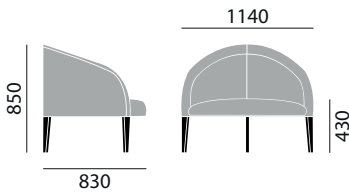

HAWORTH® Collection

ABMESSUNGEN

Loungesystem (Drei Einzelfüße aus Stahlrohr) CE0100

Loungesystem (Vier Einzelfüße aus Stahlrohr) CE0300

Loungesystem (Drei Einzelfüße aus Stahlrohr) CE1100

Loungesystem (Vier Einzelfüße aus Stahlrohr) CE2300

Loungesystem CE1080

MATERIAL

Grundmodell

- Gestell Stahlrohr konifiziert, pulverbeschichtet in lava RAL 7021 FS matt
- Panel einfarbig gepolstert
- Tischplatten in HPL Dekor U 11209 MP (SR 209) edelweiß, U 12231 MP (U231) schiefergrau
- Anti-rutsch Gleiter
- Ausführung: Spantischlerplatte
- Stärke: 22 mm
- Kante: ABS
- Maße (B Vorderkante x T): 114 x 75 cm
- CE1070:
 - Tischhöhe 74 cm
- CE1080:
 - Tischhöhe 108 cm