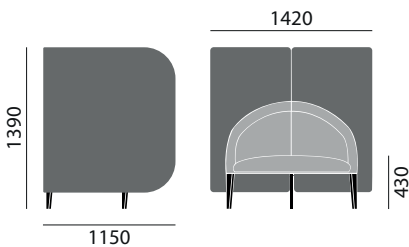

HAWORTH® Collection

ABMESSUNGEN

Loungesystem (Drei Einzelfüße aus Stahlrohr) CE0100

Loungesystem (Vier Einzelfüße aus Stahlrohr) CE0300

Loungesystem (Drei Einzelfüße aus Stahlrohr) CE1100

Loungesystem (Vier Einzelfüße aus Stahlrohr) CE2300

Loungesystem CE1080

MATERIAL

Grundmodell

- Gestell Stahlrohr konifiziert, pulverbeschichtet in lava RAL 7021 FS matt
- Panel einfarbig gepolstert
- Tischplatten in HPL Dekor U 11209 MP (SR 209) edelweiß, U 12231 MP (U231) schiefergrau
- Anti-rutsch Gleiter
- Ausführung: Spantischlerplatte
- Stärke: 22 mm
- Kante: ABS
- Maße (B Vorderkante x T): 114 x 75 cm
- CE1070:
 - Tischhöhe 74 cm
- CE1080:
 - Tischhöhe 108 cm

ABMESSUNGEN

Loungesystem CE4010

Loungesystem CE4030

MATERIAL

Grundmodell

- Vier EinzelfüÙe aus Stahlrohr konifiziert, beschichtet in lava RAL 7021 FS matt
- Panel einfarbig gepolstert
- Dekor U 11209 MP (SR 209) edelweiÙ oder U 12231 MP (U231) schiefergrau
- Anti-rutsch Gleiter
- Tischhöhe 74 cm
- Ausführung: Spantischlerplatte
- Stärke: 22 mm
- Kante: ABS
- Maße (B Vorderkante x T x H): 170 x 76 x 74 cm