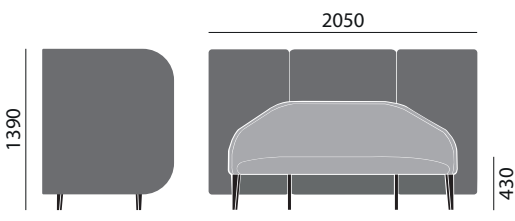

HAWORTH® Collection

ABMESSUNGEN

Loungesystem (Drei Einzelfüße aus Stahlrohr) CE0100

Loungesystem (Vier Einzelfüße aus Stahlrohr) CE0300

Loungesystem (Drei Einzelfüße aus Stahlrohr) CE1100

Loungesystem (Vier Einzelfüße aus Stahlrohr) CE2300

Loungesystem CE1080

MATERIAL

Grundmodell

- Gestell Stahlrohr konifiziert, pulverbeschichtet in lava RAL 7021 FS matt
- Panel einfarbig gepolstert
- Tischplatten in HPL Dekor U 11209 MP (SR 209) edelweiß, U 12231 MP (U231) schiefergrau
- Anti-rutsch Gleiter
- Ausführung: Spantischlerplatte
- Stärke: 22 mm
- Kante: ABS
- Maße (B Vorderkante x T): 114 x 75 cm
- CE1070:
 - Tischhöhe 74 cm
- CE1080:
 - Tischhöhe 108 cm