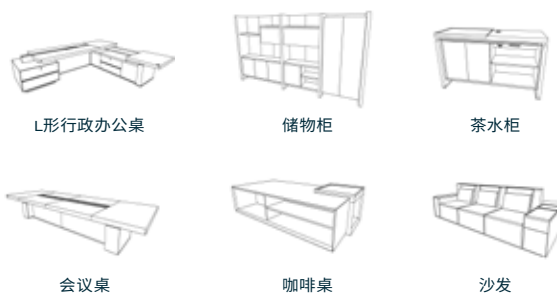

Maddow

Maddow 融合了现代设计和亚洲美学, 提供了绝佳的现代行政办公空间, 同时做到了功能和美学之间的平衡

特点

- L形行政办公桌配有电源接口、无线充电、智能锁和茶盘且高度可调节。
- 带灯具照明的储物柜
- 带有电源接口的书柜
- 带有电源接口的会议桌
- 带有电源接口的咖啡桌
- 带有电源接口的沙发

注意: 高度调节、无线充电、智能锁和茶盘选项只在中国市场提供。

设计

海沃氏设计工作室

生产线声明

产品	尺寸	描述
 <p>L形 行政 办公桌</p>	2800毫米宽 x 2100毫米深 3300毫米宽 x 2800毫米深 3880毫米宽 x 3300毫米深	Maddow行政办公桌设计外观令人印象深刻, 包括一个集成式的橱柜和充足的储物空间。中央托盘提供了方便整理个人物品的地方, 并提供方便的电源接入。
 <p>储物柜</p>	2800毫米宽 x 1800毫米深 4330毫米宽 x 2100毫米深	储物高柜提供了可满足多种用途的分类储物选择。储物元素包括置物架、旋转门和衣橱。
 <p>茶水柜</p>	1600毫米宽 x 500毫米深	茶水柜仅提供一种尺寸。它的表面分为两个部分, 可满足不同的应用用途。配有电源接入开口, 可满足潜在的电器使用需求。
 <p>会议桌</p>	3600毫米宽 x 1400毫米深 4000毫米宽 x 1600毫米深 4800毫米宽 x 1600毫米深	作为Maddow办公桌的补充, 会议桌是支持办公室内小组会议的绝佳解决方案。宽大的桌腿为电源线整理提供了大容量和灵活性。双侧电缆接入既能无缝集成到设计中, 又易于使用。
 <p>咖啡桌</p>	800毫米宽 x 800毫米深 1600毫米宽 x 900毫米深 1800毫米宽 x 900毫米深	咖啡桌 / 雕塑设计让Maddow咖啡桌显得分外引人注目。内部储物空间被划分为不同的维度, 为使用提供了实用的选择。滑动的电源接入口保持了整洁的美感, 同时也不会损害办公桌的功能性, 桌宽为900毫米。
 <p>沙发</p>	1230毫米宽 x 930毫米深 2180毫米宽 x 930毫米深 3050毫米宽 x 930毫米深	Maddow沙发系列的设计有助于在办公室内打造更随性的休息空间, 是办公桌、储物和桌子解决方案的完美补充。可选设计包括1座、2座和3座。所有沙发都采用真皮和黑色设计。三座沙发提供电源和置物架。