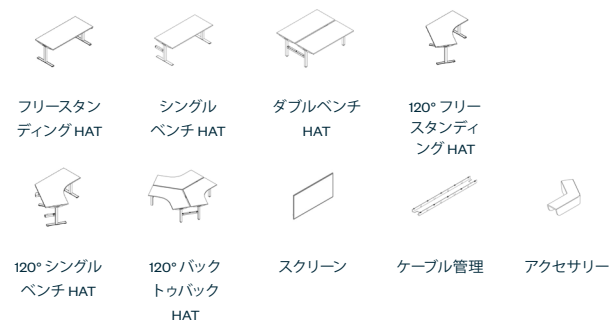

ラインステートメント

デザイン

Haworth Design Studio