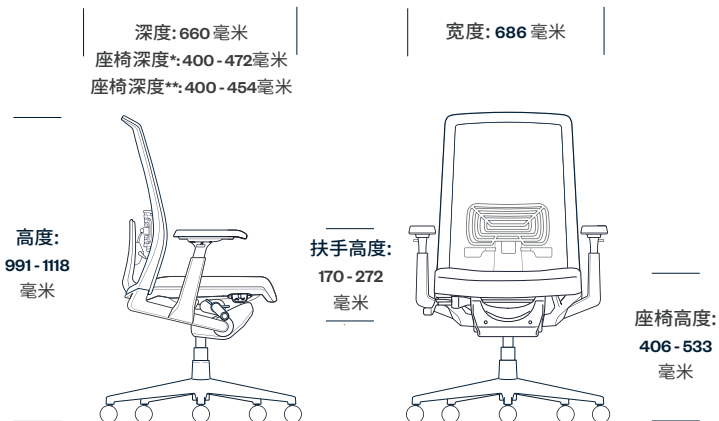

Very 网布靠背办公椅 / 加装软垫 亚太市场

* 金属脚 ** 塑料脚

材料:

塑料五星脚: 黑色或雾灰色

喷涂金属五星脚: 哑光黑, 金属银色, 抛光铝

塑料背框: 黑色或雾灰色

扶手盖: 黑色或雾灰色

座垫/座椅靠: 请参考亚太面料和饰面手册

AP 色彩系列: www.haworth.com/ap/zh-cn/resources/finishes

脚轮: 黑色或灰色