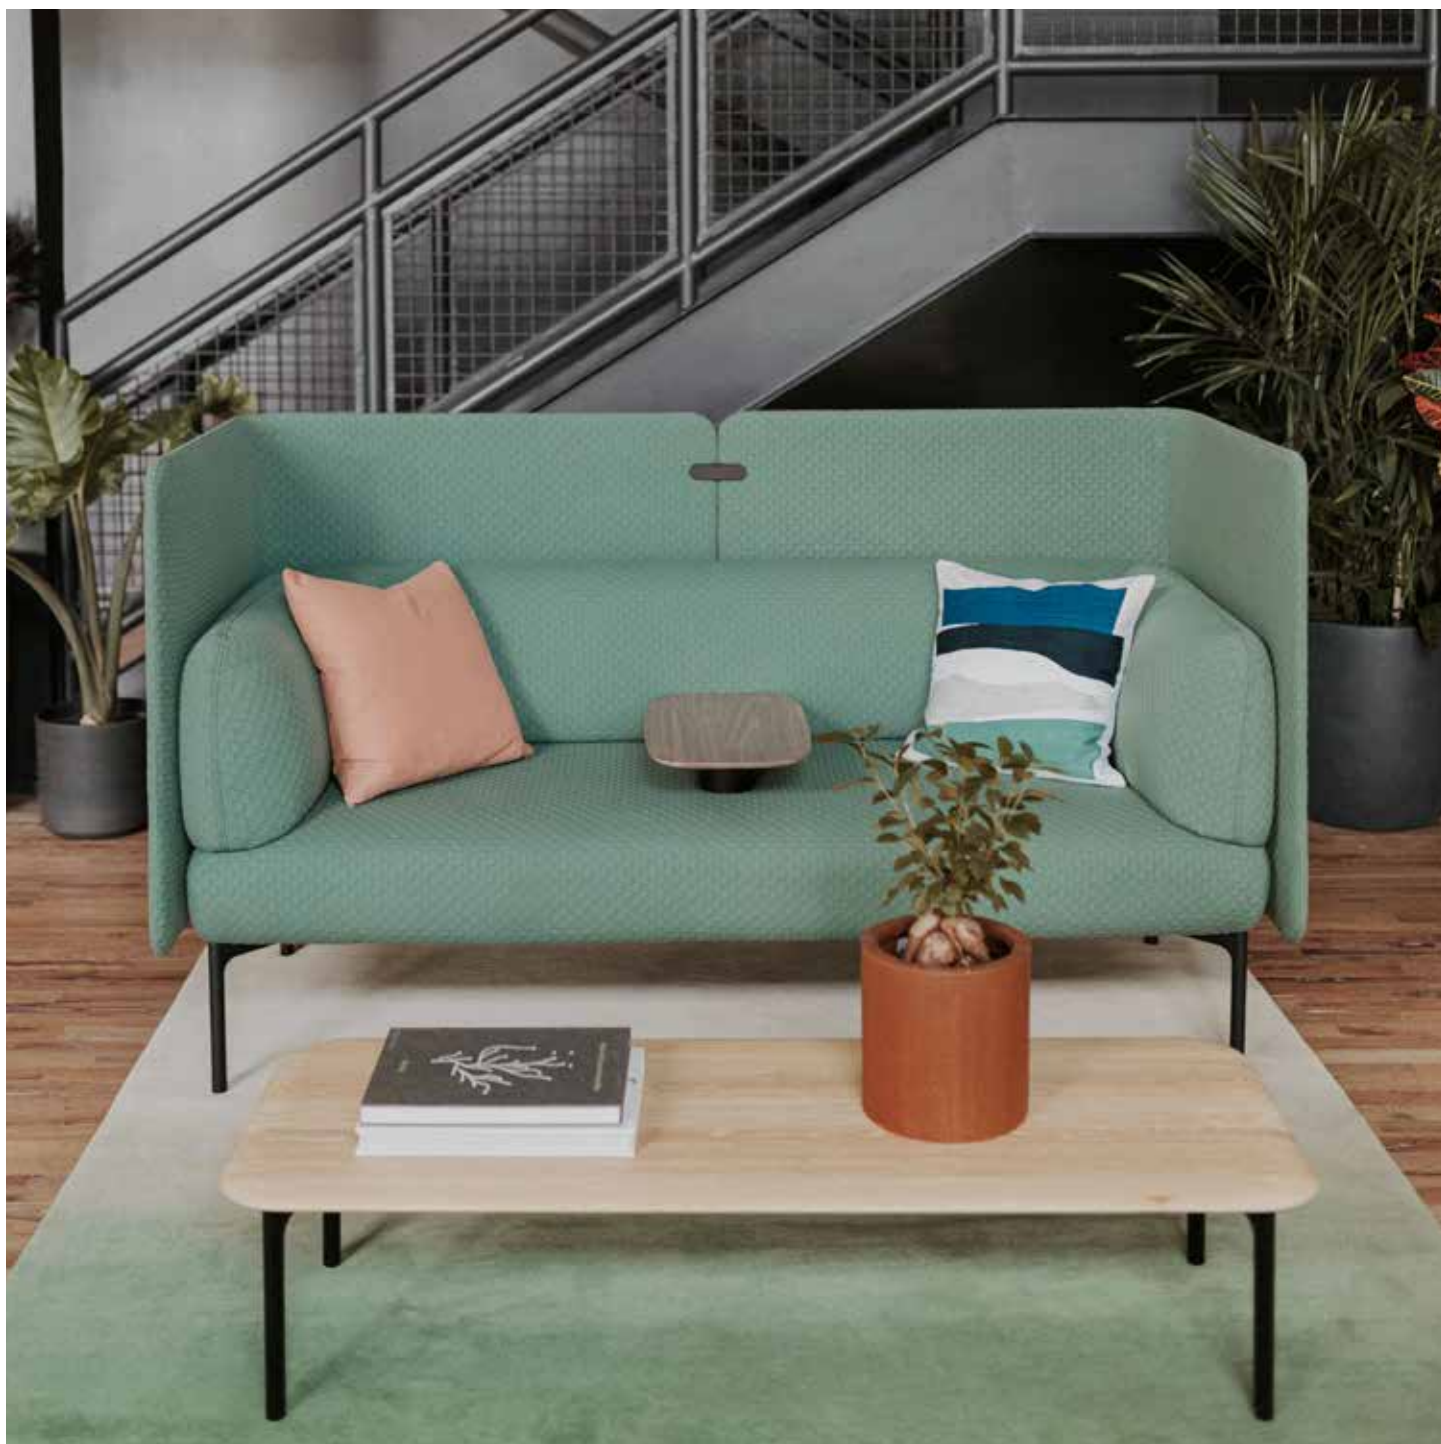

HAWORTH

Cabana Lounge

座椅

Cabana Lounge™ 是首款旨在为使用者带来最佳状态、舒适度和设计感的沙发系统，可在办公环境中营造出一片独一无二的天地。

特点

- 较浅的座椅深度可促进直立、更加参与感的姿势
- 在更小的占地面积中拥有更多的个人空间
- 单人座椅，两人座椅，转角沙发，躺椅
- 无背沙发，半背沙发，带背左扶手沙发以及带背右扶手沙发
- 屏风及配件的组合可打造不受干扰的空间
- 开放式或半开放式的岛形设计，打造标志性的中心点或聚集点
- 附属式和独立式桌子
- 不同长度和高度的布艺屏风
- 座椅和桌子提供电源接口
- 可附加到屏风上的配件，包括照明挂钩、置物布袋、架子、显示器支架和衣帽钩
- 灵活的设计和多种配置，满足各种需求
- 轻质美学、有机形状和注重细节