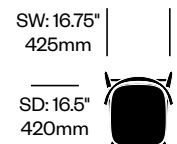

Low Stool

Number

List Price

Leather	HCCE-NLS1-1	1,880.00
Fabric	HCCE-NLS1-2	1,535.00
Faux Leather	HCCE-NLS1-3	1,420.00
Wood	HCCE-NLS1-W	1,230.00