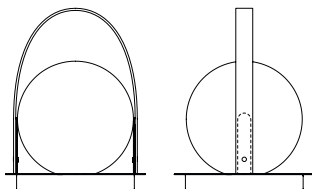

Bola Lantern

Bola手提灯增配了优质皮革手柄和可充电电池，为Bola系列带来了全新的便携式照明方案。Bola手提灯的尺寸和高度是便携式照明灯的罕见存在，同时保留了Bola漂浮球体的轻盈感。

特点

- 便携，可充电
- 电池寿命范围为10-400小时，具体取决于光照强度
- 随附USB充电线
- 表面安装

设计师

Pablo Pardo和Pablo Studio (2020)

配置

手提灯

LED光源：LED高输出板上芯片

灯光控制：机械按钮

4段分级和全范围调光（100/40/20/3%）

TH：33厘米

TD：20.3厘米

TW：24.1厘米

饰面

圆片

电压：	120V或 240V 50/60Hz
功耗：	3,2瓦特
色温：	2700-1800K (亮度越低·色温越暖)
亮度：	280流明
灯具发光效率：	87,5流明/瓦
显色指数：	95 CRI
电源线长度：	180厘米
IP等级：	IP20
质保：	2年

认证

OE认证
根据UL标准通过ETL认证