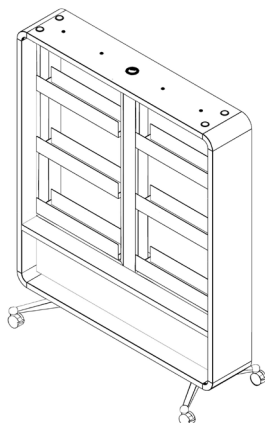

Design von
Hushoffice

ABMASSE

Produkt
H: 199,3 cm W: 160 cm T: 64,3 cm

VESA-Halterung
75 x 75 mm; 100 x 100 mm; 100 x 200 mm;
200 x 100 mm; 200 x 200 mm
mit folgenden Gesamtmaßen
H: 22,6 cm W: 22,1 cm T: 4,5 cm

ÄUSSERE MATERIALIEN

38 mm starke, 3-schichtige Wabenplatte, beidseitig melaminharzbeschichtet, Kanten mit nahtloser Lasertechnik bearbeitet.

TROCKEN ABWISCHBARE TAFEL

Hergestellt aus 18 mm starker laminiertes Tafel, beschichtet mit einem speziellen Polyurethan-Lack, der das Beschreiben der Oberfläche ermöglicht.

OPTIONEN

Zweiseitige Konfiguration

- trocken abwischbare Tafel
- Schrank als Option

- gepolstertes Paneel
- Schrank als Option

- gepolstertes Paneel mit der Möglichkeit der Montage eines Bildschirms
- Schrank als Option

* Option nur bei einseitiger Konfiguration verfügbar

Einseitige Konfiguration

- Abdeckung für Töpfe
- Schrank als Option

- Fächer
- Schrank als Option

- Abdeckung für Töpfe
- Fächer
- Schrank als Option