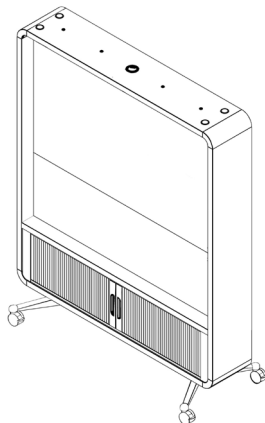

Design von
Hushoffice

ABMASSE

Produkt
H: 199,3 cm W: 160 cm T: 64,3 cm

VESA-Halterung
75 x 75 mm; 100 x 100 mm; 100 x 200 mm;
200 x 100 mm; 200 x 200 mm
mit folgenden Gesamtmaßen
H: 22,6 cm W: 22,1 cm T: 4,5 cm

Optionaler Schrank (Einsatz)
H: 35,1 cm W: 152,3 cm T: 29,4 cm

Gewicht 159-203,5 kg

POLSTERMÖBEL & ABSCHLÜSSE

Gepolsterte Paneele

Hergestellt aus thermogeförmtm Filz mit Gewebe Athlon Plus. Athlon Plus: Gewicht: 750 g/m², Zusammensetzung: 56% Polyester, 44% Trevira CS; Entflammbarkeit: Zigarette (BS EN 1021-1); und Streichhölzer (BS EN 1021 1&2 CA TB 117-2013, Lichtbeständigkeit: 5 (EN ISO 105-BO2), Pilling-Festigkeit: 5 (EN ISO 12945-2), Abriebfestigkeit: 100.000 Martindale-Zyklen (EN ISO 12947-2), Zertifizierung: OEKO-TEX® STANDARD 100.

ÄUSSERE MATERIALIEN

38 mm starke, 3-schichtige Wabenplatte, beidseitig melaminharzbeschichtet, Kanten mit nahtloser Lasertechnik bearbeitet.

TROCKEN ABWISCHBARE TAFEL

Hergestellt aus 18 mm starker laminiertes Tafel, beschichtet mit einem speziellen Polyurethan-Lack, der das Beschreiben der Oberfläche ermöglicht.

OPTIONEN

Zweiseitige Konfiguration

- trocken abwischbare Tafel
- Schrank als Option

- gepolstertes Paneel
- Schrank als Option

- gepolstertes Paneel mit der Möglichkeit der Montage eines Bildschirms
- Schrank als Option