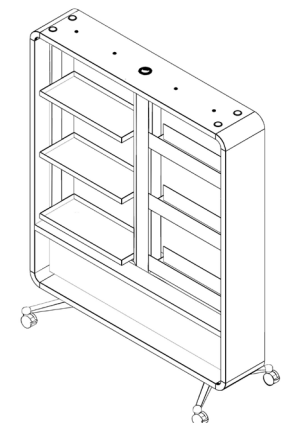

Design von
Hushoffice

ABMASSE

Produkt
H: 199,3 cm W: 160 cm T: 64,3 cm

VESA-Halterung
75 x 75 mm; 100 x 100 mm; 100 x 200 mm;
200 x 100 mm; 200 x 200 mm
mit folgenden Gesamtmaßen
H: 22,6 cm W: 22,1 cm T: 4,5 cm

OPTIONEN

Zweiseitige Konfiguration

- trocken abwischbare Tafel
- Schrank als Option

- gepolstertes Paneel
- Schrank als Option

- gepolstertes Paneel mit der Möglichkeit der Montage eines Bildschirms
- Schrank als Option

* Option nur bei einseitiger Konfiguration verfügbar

Einseitige Konfiguration

- Abdeckung für Töpfe
- Schrank als Option

- Fächer
- Schrank als Option

- Abdeckung für Töpfe
- Fächer
- Schrank als Option