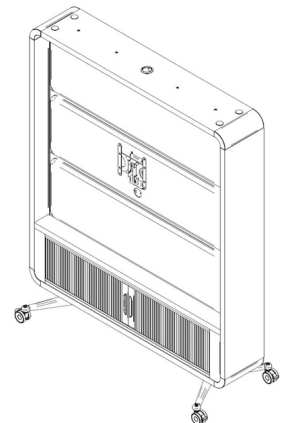

Design von
Hushoffice

ABMASSE

Produkt
H: 199,3 cm W: 160 cm T: 64,3 cm

VESA-Halterung
75 x 75 mm; 100 x 100 mm; 100 x 200 mm;
200 x 100 mm; 200 x 200 mm
mit folgenden Gesamtmaßen
H: 22,6 cm W: 22,1 cm T: 4,5 cm

ÄUSSERE MATERIALIEN

38 mm starke, 3-schichtige Wabenplatte, beidseitig melaminharzbeschichtet, Kanten mit nahtloser Lasertechnik bearbeitet.

TROCKEN ABWISCHBARE TAFEL

Hergestellt aus 18 mm starker laminiertes Tafel, beschichtet mit einem speziellen Polyurethan-Lack, der das Beschreiben der Oberfläche ermöglicht.

OPTIONEN

Zweiseitige Konfiguration

- trocken abwischbare Tafel
- Schrank als Option

- gepolstertes Paneel
- Schrank als Option

- gepolstertes Paneel mit der Möglichkeit der Montage eines Bildschirms
- Schrank als Option

* Option nur bei einseitiger Konfiguration verfügbar

Einseitige Konfiguration

- Abdeckung für Töpfe
- Schrank als Option

- Fächer
- Schrank als Option

- Abdeckung für Töpfe
- Fächer
- Schrank als Option