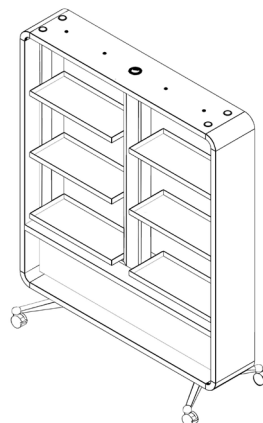

Design von
Hushoffice

ABMASSE

Produkt
H: 199,3 cm W: 160 cm T: 64,3 cm

VESA-Halterung
75 x 75 mm; 100 x 100 mm; 100 x 200 mm;
200 x 100 mm; 200 x 200 mm
mit folgenden Gesamtmaßen
H: 22,6 cm W: 22,1 cm T: 4,5 cm

ÄUSSERE MATERIALIEN

38 mm starke, 3-schichtige Wabenplatte, beidseitig melaminharzbeschichtet, Kanten mit nahtloser Lasertechnik bearbeitet.

TROCKEN ABWISCHBARE TAFEL

Hergestellt aus 18 mm starker laminiertes Tafel, beschichtet mit einem speziellen Polyurethan-Lack, der das Beschreiben der Oberfläche ermöglicht.

OPTIONEN

Zweiseitige Konfiguration

- trocken abwischbare Tafel
- Schrank als Option

- gepolstertes Paneel
- Schrank als Option

- gepolstertes Paneel mit der Möglichkeit der Montage eines Bildschirms
- Schrank als Option

* Option nur bei einseitiger Konfiguration verfügbar

Einseitige Konfiguration

- Abdeckung für Töpfe
- Schrank als Option

- Fächer
- Schrank als Option

- Abdeckung für Töpfe
- Fächer
- Schrank als Option