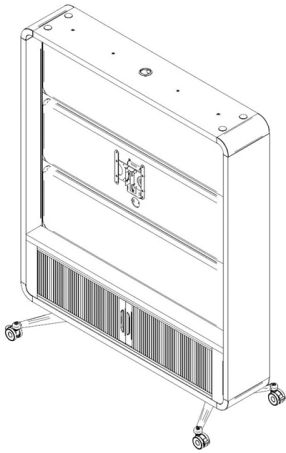

HushWall

Um den Mitarbeitern die Arbeit in flexiblen Büroräumen zu erleichtern, wurde hushWall entwickelt, eine frei konfigurierbare mobile Bürowand, die sich an eine Vielzahl von Büroraumgestaltungen und Mitarbeiterbedürfnissen anpassen lässt. Mit hushWall können Sie im Handumdrehen Bürozoneneinrichtungen einrichten und gleichzeitig einen vertikalen Arbeitsbereich für Ihre Arbeit erschaffen. Sie können jede der Seiten von hushWall nach Ihren Wünschen gestalten oder eine hushWall-Version mit Regalen für Büroartikel oder Pflanzen wählen.

Leistungsmerkmale

- Gepolstertes Panel, optional in 8 Farben erhältlich
- Whiteboard-Option
- Option mit Platz für TV- / Monitorhalterung
- Option mit Einlegeböden
- Speziell entwickelte Abdeckungen für Töpfe
- Optionaler Schrank mit Jalousieklappe
- Integrierte Rollen mit Bremsen

Design von
Hushoffice

ABMASSE

Produkt
H: 199,3 cm W: 160 cm T: 64,3 cm

VESA-Halterung
75 x 75 mm; 100 x 100 mm; 100 x 200 mm;
200 x 100 mm; 200 x 200 mm
mit folgenden Gesamtmaßen
H: 22,6 cm W: 22,1 cm T: 4,5 cm