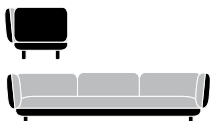

Canapé trois places

H.totale : 73 cm   P.totale : 85 cm   L.totale : 270 cm
H.siège : 42 cm