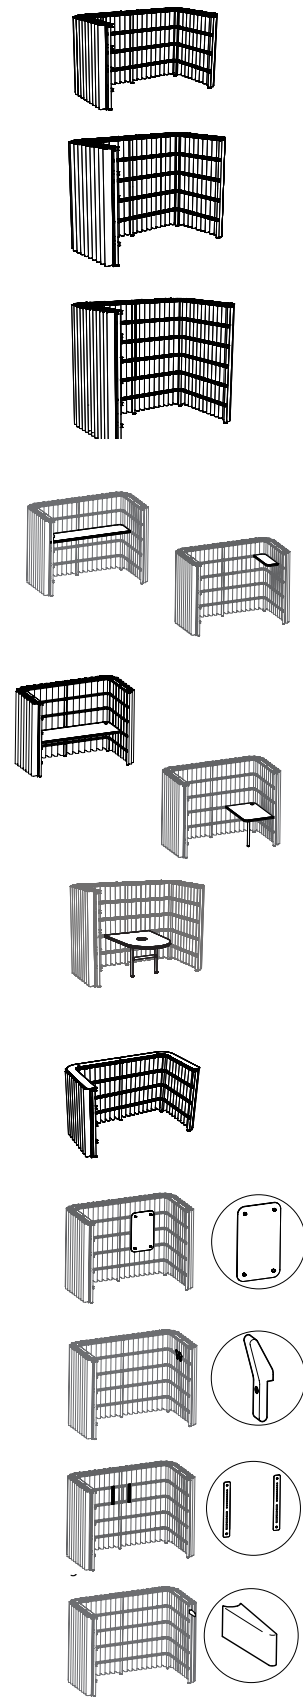

# BuzziBracks

BuzziBracksは仕切りのない柔軟なモジュール式システムです。その日の作業に応じて、空間を自由にデザインすることが可能です。コーナーを設置、再構成、移動することで、周りとのつながりを保ちながらオープンスペース内にミーティング、電話、作業集中、コラボレーション空間を生み出すことができます。

## 特徴

- アクセサリー用に取り付け金具システムを採用したモジュール式デザインが、柔軟性と適応性の高い設置を実現
- カーテン付きのU字型のメタルフレームが視覚的、聴覚的なプライバシーを提供
- 3つの高さで数種類の幅をご用意
- フレームをBuzziBracksアクセサリーまたは他の家具と組み合わせ可能
- ミーティングテーブル、棚、コートフック、占有率表示、ピンボードなど幅広いアクセサリーを展開
- 電源配線、供給オプションもご用意

## 構成

## 棚

棚全体 幅：160/240cm  
奥行：39,5cm 幅：144/224cm

棚 A/B 左または右仕様

厚さ：4,7cm 奥行：29,5cm 幅：79,5cm