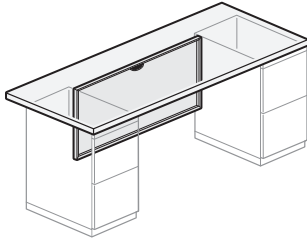

## X Series Double Pedestal Desks

Executive Rectangular Double Pedestal Desk — Wood Top

Height	Depth	Width	Number	① ②		Top - Wood Group A Modesty - Steel		Top - Wood Group B Modesty - Steel	
				Trim A	Trim B	Trim A	Trim B		
29"(737mm)	30"(762mm)	60"(1524mm)	JDXW-3060-KAAN	■	■	\$1782.21	\$1835.98	\$1917.97	\$1971.74
		66"(1676mm)	JDXW-3066-KAAN	■	■	1868.31	1929.76	2012.23	2073.68
		72"(1829mm)	JDXW-3072-KAAN	■	■	1954.41	2023.54	2106.49	2175.62
		78"(1981mm)	JDXW-3078-KAAN	■	■	2040.51	2117.32	2200.75	2277.56
		84"(2134mm)	JDXW-3084-KAAN	■	■	2126.61	2211.10	2295.01	2379.50
29"(737mm)	36"(914mm)	60"(1524mm)	JDXW-3660-KAAN	■	■	\$1858.71	\$1912.48	\$1999.39	\$2053.16
		66"(1676mm)	JDXW-3666-KAAN	■	■	1944.81	2006.26	2093.65	2155.10
		72"(1829mm)	JDXW-3672-KAAN	■	■	2030.91	2100.04	2187.91	2257.04
		78"(1981mm)	JDXW-3678-KAAN	■	■	2117.01	2193.82	2282.17	2358.98
		84"(2134mm)	JDXW-3684-KAAN	■	■	2203.11	2287.60	2376.43	2460.92