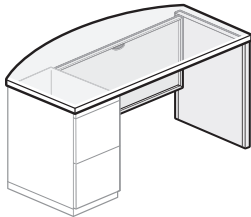

# X Series Single Pedestal Desks

Standard Bow Front Single Pedestal Desk — Wood Top with Steel End Panel

Height	Depth	Width	Number	①	②	③	End Panel - Steel Trim A		End Panel - Steel Trim B	
							Modesty - Steel Trim A	Trim B	Modesty - Steel Trim A	Trim B
<b>Top — Wood Group A</b>										
29"(737mm)	24"(610mm)	48"(1219mm)	JDGW-2448-K	S			\$2351.65	\$2390.06	\$2418.60	\$2457.01
		54"(1372mm)	JDGW-2454-K	S			2437.75	2483.84	2504.70	2550.79
		60"(1524mm)	JDGW-2460-K	S			2523.85	2577.62	2590.80	2644.57
		66"(1676mm)	JDGW-2466-K	S			2609.95	2671.40	2676.90	2738.35
		72"(1829mm)	JDGW-2472-K	S			2696.05	2765.18	2763.00	2832.13
		78"(1981mm)	JDGW-2478-K	S			2782.15	2858.96	2849.10	2925.91
		84"(2134mm)	JDGW-2484-K	S			2868.25	2952.74	2935.20	3019.69
29"(737mm)	30"(762mm)	48"(1219mm)	JDGW-3048-K	S			\$2445.25	\$2483.66	\$2527.56	\$2565.97
		54"(1372mm)	JDGW-3054-K	S			2531.35	2577.44	2613.66	2659.75
		60"(1524mm)	JDGW-3060-K	S			2617.45	2671.22	2699.76	2753.53
		66"(1676mm)	JDGW-3066-K	S			2703.55	2765.00	2785.86	2847.31
		72"(1829mm)	JDGW-3072-K	S			2789.65	2858.78	2871.96	2941.09
		78"(1981mm)	JDGW-3078-K	S			2875.75	2952.56	2958.06	3034.87
		84"(2134mm)	JDGW-3084-K	S			2961.85	3046.34	3044.16	3128.65
<b>Top — Wood Group B</b>										
29"(737mm)	24"(610mm)	48"(1219mm)	JDGW-2448-K	S			2495.07	\$2533.48	\$2562.02	\$2600.43
		54"(1372mm)	JDGW-2454-K	S			2589.33	2635.42	2656.28	2702.37
		60"(1524mm)	JDGW-2460-K	S			2683.59	2737.36	2750.54	2804.31
		66"(1676mm)	JDGW-2466-K	S			2777.85	2839.30	2844.80	2906.25
		72"(1829mm)	JDGW-2472-K	S			2872.11	2941.24	2939.06	3008.19
		78"(1981mm)	JDGW-2478-K	S			2966.37	3043.18	3033.32	3110.13
		84"(2134mm)	JDGW-2484-K	S			3060.63	3145.12	3127.58	3212.07
29"(737mm)	30"(762mm)	48"(1219mm)	JDGW-3048-K	S			\$2593.59	\$2632.00	\$2675.90	\$2714.31
		54"(1372mm)	JDGW-3054-K	S			2687.85	2733.94	2770.16	2816.25
		60"(1524mm)	JDGW-3060-K	S			2782.11	2835.88	2864.42	2918.19
		66"(1676mm)	JDGW-3066-K	S			2876.37	2937.82	2958.68	3020.13
		72"(1829mm)	JDGW-3072-K	S			2970.63	3039.76	3052.94	3122.07
		78"(1981mm)	JDGW-3078-K	S			3064.89	3141.70	3147.20	3224.01
		84"(2134mm)	JDGW-3084-K	S			3159.15	3243.64	3241.46	3325.95