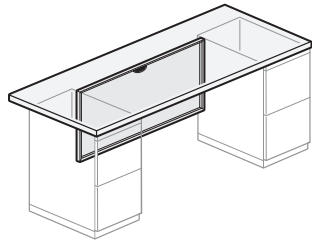

# X Series Double Pedestal Desks

Executive Rectangular Double Pedestal Desk — Laminate Top

Height	Depth	Width	Number	Top - Laminate A Modesty - Steel		Top - Laminate B Modesty - Steel	
				Trim A	Trim B	Trim A	Trim B
29"(737mm)	30"(762mm)	60"(1524mm)	JDXL-3060-JAAN	\$1296.77	\$1350.54	\$1392.21	\$1445.98
		66"(1676mm)	JDXL-3066-JAAN	1382.87	1444.32	1485.21	1546.66
		72"(1829mm)	JDXL-3072-JAAN	1468.97	1538.10	1578.21	1647.34
		78"(1981mm)	JDXL-3078-JAAN	1555.07	1631.88	1671.21	1748.02
		84"(2134mm)	JDXL-3084-JAAN	1641.17	1725.66	1764.21	1848.70
29"(737mm)	36"(914mm)	60"(1524mm)	JDXL-3660-JAAN	\$1346.57	\$1400.34	\$1445.85	\$1499.62
		66"(1676mm)	JDXL-3666-JAAN	1432.67	1494.12	1538.85	1600.30
		72"(1829mm)	JDXL-3672-JAAN	1518.77	1587.90	1631.85	1700.98
		78"(1981mm)	JDXL-3678-JAAN	1604.87	1681.68	1724.85	1801.66
		84"(2134mm)	JDXL-3684-JAAN	1690.97	1775.46	1817.85	1902.34