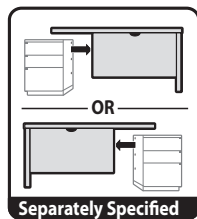

# X Series Single Pedestal Desks

Standard Bow Front Single Pedestal Desk — Laminate Top with Laminate End Panel

Height	Depth	Width	Number ① ② ③	End Panel - Laminate A		End Panel - Laminate B		
				Modesty - Steel Trim A	Trim B	Modesty - Steel Trim A	Trim B	
<b>Top — Laminate A</b>								
29"(737mm)	24"(610mm)	48"(1219mm)	JDGL-2448-J	L	\$1699.81	\$1738.22	\$1738.97	\$1777.38
		54"(1372mm)	JDGL-2454-J	L	1785.91	1832.00	1825.07	1871.16
		60"(1524mm)	JDGL-2460-J	L	1872.01	1925.78	1911.17	1964.94
		66"(1676mm)	JDGL-2466-J	L	1958.11	2019.56	1997.27	2058.72
		72"(1829mm)	JDGL-2472-J	L	2044.21	2113.34	2083.37	2152.50
		78"(1981mm)	JDGL-2478-J	L	2130.31	2207.12	2169.47	2246.28
		84"(2134mm)	JDGL-2484-J	L	2216.41	2300.90	2255.57	2340.06
29"(737mm)	30"(762mm)	48"(1219mm)	JDGL-3048-J	L	\$1766.71	\$1805.12	\$1807.25	\$1845.66
		54"(1372mm)	JDGL-3054-J	L	1852.81	1898.90	1893.35	1939.44
		60"(1524mm)	JDGL-3060-J	L	1938.91	1992.68	1979.45	2033.22
		66"(1676mm)	JDGL-3066-J	L	2025.01	2086.46	2065.55	2127.00
		72"(1829mm)	JDGL-3072-J	L	2111.11	2180.24	2151.65	2220.78
		78"(1981mm)	JDGL-3078-J	L	2197.21	2274.02	2237.75	2314.56
		84"(2134mm)	JDGL-3084-J	L	2283.31	2367.80	2323.85	2408.34
<b>Top — Laminate B</b>								
29"(737mm)	24"(610mm)	48"(1219mm)	JDGL-2448-J	L	1788.46	\$1826.87	\$1827.62	\$1866.03
		54"(1372mm)	JDGL-2454-J	L	1881.46	1927.55	1920.62	1966.71
		60"(1524mm)	JDGL-2460-J	L	1974.46	2028.23	2013.62	2067.39
		66"(1676mm)	JDGL-2466-J	L	2067.46	2128.91	2106.62	2168.07
		72"(1829mm)	JDGL-2472-J	L	2160.46	2229.59	2199.62	2268.75
		78"(1981mm)	JDGL-2478-J	L	2253.46	2330.27	2292.62	2369.43
		84"(2134mm)	JDGL-2484-J	L	2346.46	2430.95	2385.62	2470.11
29"(737mm)	30"(762mm)	48"(1219mm)	JDGL-3048-J	L	\$1859.20	\$1897.61	\$1899.74	\$1938.15
		54"(1372mm)	JDGL-3054-J	L	1952.20	1998.29	1992.74	2038.83
		60"(1524mm)	JDGL-3060-J	L	2045.20	2098.97	2085.74	2139.51
		66"(1676mm)	JDGL-3066-J	L	2138.20	2199.65	2178.74	2240.19
		72"(1829mm)	JDGL-3072-J	L	2231.20	2300.33	2271.74	2340.87
		78"(1981mm)	JDGL-3078-J	L	2324.20	2401.01	2364.74	2441.55
		84"(2134mm)	JDGL-3084-J	L	2417.20	2501.69	2457.74	2542.23