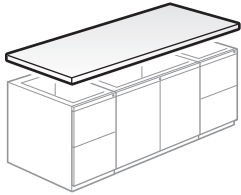

Depth	Width	Number	Wood	
			Group A	Group B
<b>Wood Credenza Top</b>				
24"(610mm)	60"(1524mm)	JDSW-2460-KNNN	\$1471.19	1638.78
	66"(1676mm)	JDSW-2466-KNNN	1563.17	1747.21
	72"(1829mm)	JDSW-2472-KNNN	1628.87	1824.66
	78"(1981mm)	JDSW-2478-KNNN	1707.71	1917.60
	84"(2134mm)	JDSW-2484-KNNN	1786.55	2010.54