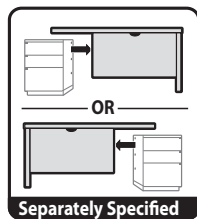

# X Series Single Pedestal Desks

Standard Bow Front Single Pedestal Desk — Wood Top with Steel End Panel

Height	Depth	Width	Number	①	②	③	End Panel - Steel Trim A		End Panel - Steel Trim B	
							Modesty - Steel Trim A	Trim B	Modesty - Steel Trim A	Trim B
<b>Top — Wood Group A</b>										
29"(737mm)	24"(610mm)	48"(1219mm)	JDGW-2448-K	S			\$2351.65	\$2390.06	\$2418.60	\$2457.01
		54"(1372mm)	JDGW-2454-K	S			2437.75	2483.84	2504.70	2550.79
		60"(1524mm)	JDGW-2460-K	S			2523.85	2577.62	2590.80	2644.57
		66"(1676mm)	JDGW-2466-K	S			2609.95	2671.40	2676.90	2738.35
		72"(1829mm)	JDGW-2472-K	S			2696.05	2765.18	2763.00	2832.13
		78"(1981mm)	JDGW-2478-K	S			2782.15	2858.96	2849.10	2925.91
		84"(2134mm)	JDGW-2484-K	S			2868.25	2952.74	2935.20	3019.69
29"(737mm)	30"(762mm)	48"(1219mm)	JDGW-3048-K	S			\$2445.25	\$2483.66	\$2527.56	\$2565.97
		54"(1372mm)	JDGW-3054-K	S			2531.35	2577.44	2613.66	2659.75
		60"(1524mm)	JDGW-3060-K	S			2617.45	2671.22	2699.76	2753.53
		66"(1676mm)	JDGW-3066-K	S			2703.55	2765.00	2785.86	2847.31
		72"(1829mm)	JDGW-3072-K	S			2789.65	2858.78	2871.96	2941.09
		78"(1981mm)	JDGW-3078-K	S			2875.75	2952.56	2958.06	3034.87
		84"(2134mm)	JDGW-3084-K	S			2961.85	3046.34	3044.16	3128.65
<b>Top — Wood Group B</b>										
29"(737mm)	24"(610mm)	48"(1219mm)	JDGW-2448-K	S			2495.07	\$2533.48	\$2562.02	\$2600.43
		54"(1372mm)	JDGW-2454-K	S			2589.33	2635.42	2656.28	2702.37
		60"(1524mm)	JDGW-2460-K	S			2683.59	2737.36	2750.54	2804.31
		66"(1676mm)	JDGW-2466-K	S			2777.85	2839.30	2844.80	2906.25
		72"(1829mm)	JDGW-2472-K	S			2872.11	2941.24	2939.06	3008.19
		78"(1981mm)	JDGW-2478-K	S			2966.37	3043.18	3033.32	3110.13
		84"(2134mm)	JDGW-2484-K	S			3060.63	3145.12	3127.58	3212.07
29"(737mm)	30"(762mm)	48"(1219mm)	JDGW-3048-K	S			\$2593.59	\$2632.00	\$2675.90	\$2714.31
		54"(1372mm)	JDGW-3054-K	S			2687.85	2733.94	2770.16	2816.25
		60"(1524mm)	JDGW-3060-K	S			2782.11	2835.88	2864.42	2918.19
		66"(1676mm)	JDGW-3066-K	S			2876.37	2937.82	2958.68	3020.13
		72"(1829mm)	JDGW-3072-K	S			2970.63	3039.76	3052.94	3122.07
		78"(1981mm)	JDGW-3078-K	S			3064.89	3141.70	3147.20	3224.01
		84"(2134mm)	JDGW-3084-K	S			3159.15	3243.64	3241.46	3325.95