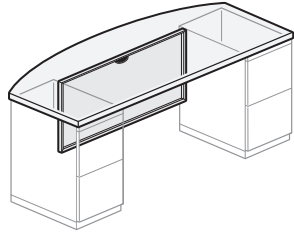

# X Series Double Pedestal Desks

Standard Bow Front Double Pedestal Desk — Laminate Top

Height	Depth	Width	Number	Top - Laminate A Modesty - Steel		Top - Laminate B Modesty - Steel	
				Trim A	Trim B	Trim A	Trim B
29"(737mm)	24"(610mm)	60"(1524mm)	JDGL-2460-JAAN	\$1382.71	\$1436.48	\$1485.16	\$1538.93
		66"(1676mm)	JDGL-2466-JAAN	1468.81	1530.26	1578.16	1639.61
		72"(1829mm)	JDGL-2472-JAAN	1554.91	1624.04	1671.16	1740.29
		78"(1981mm)	JDGL-2478-JAAN	1641.01	1717.82	1764.16	1840.97
		84"(2134mm)	JDGL-2484-JAAN	1727.11	1811.60	1857.16	1941.65
29"(737mm)	30"(762mm)	60"(1524mm)	JDGL-3060-JAAN	\$1432.51	\$1486.28	\$1538.80	\$1592.57
		66"(1676mm)	JDGL-3066-JAAN	1518.61	1580.06	1631.80	1693.25
		72"(1829mm)	JDGL-3072-JAAN	1604.71	1673.84	1724.80	1793.93
		78"(1981mm)	JDGL-3078-JAAN	1690.81	1767.62	1817.80	1894.61
		84"(2134mm)	JDGL-3084-JAAN	1776.91	1861.40	1910.80	1995.29