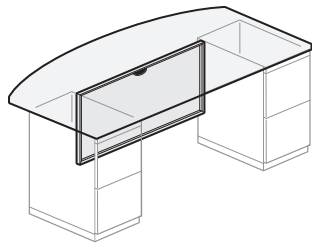

# X Series Double Pedestal Desks

Executive Bow Front Double Pedestal Desk — Laminate Top

Height	Depth	Width	Number	Top - Laminate A		Top - Laminate B	
				Modesty - Steel Trim A	Trim B	Modesty - Steel Trim A	Trim B
29"(737mm)	30"(762mm)	60"(1524mm)	JDHL-3060-JAAN	\$1432.51	\$1486.28	\$1538.80	\$1592.57
		66"(1676mm)	JDHL-3066-JAAN	1518.61	1580.06	1631.80	1693.25
		72"(1829mm)	JDHL-3072-JAAN	1604.71	1673.84	1724.80	1793.93
		78"(1981mm)	JDHL-3078-JAAN	1690.81	1767.62	1817.80	1894.61
		84"(2134mm)	JDHL-3084-JAAN	1776.91	1861.40	1910.80	1995.29
29"(737mm)	36"(914mm)	60"(1524mm)	JDHL-3660-JAAN	\$1482.31	\$1536.08	\$1592.44	\$1646.21
		66"(1676mm)	JDHL-3666-JAAN	1568.41	1629.86	1685.44	1746.89
		72"(1829mm)	JDHL-3672-JAAN	1654.51	1723.64	1778.44	1847.57
		78"(1981mm)	JDHL-3678-JAAN	1740.61	1817.42	1871.44	1948.25
		84"(2134mm)	JDHL-3684-JAAN	1826.71	1911.20	1964.44	2048.93