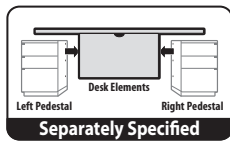

JDSW-KAANDS