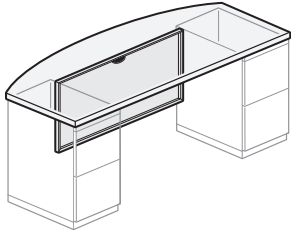

## X Series Double Pedestal Desks

Standard Bow Front Double Pedestal Desk — Wood Top

Height	Depth	Width	Number	① ②		Top - Wood Group A Modesty - Steel		Top - Wood Group B Modesty - Steel	
				Trim A	Trim B	Trim A	Trim B		
29"(737mm)	24"(610mm)	60"(1524mm)	JDGW-2460-KAAN	■	■	\$1868.21	\$1921.98	\$2027.95	\$2081.72
		66"(1676mm)	JDGW-2466-KAAN	■	■	1954.31	2015.76	2122.21	2183.66
		72"(1829mm)	JDGW-2472-KAAN	■	■	2040.41	2109.54	2216.47	2285.60
		78"(1981mm)	JDGW-2478-KAAN	■	■	2126.51	2203.32	2310.73	2387.54
		84"(2134mm)	JDGW-2484-KAAN	■	■	2212.61	2297.10	2404.99	2489.48
29"(737mm)	30"(762mm)	60"(1524mm)	JDGW-3060-KAAN	■	■	\$1944.71	\$1998.48	\$2109.37	\$2163.14
		66"(1676mm)	JDGW-3066-KAAN	■	■	2030.81	2092.26	2203.63	2265.08
		72"(1829mm)	JDGW-3072-KAAN	■	■	2116.91	2186.04	2297.89	2367.02
		78"(1981mm)	JDGW-3078-KAAN	■	■	2203.01	2279.82	2392.15	2468.96
		84"(2134mm)	JDGW-3084-KAAN	■	■	2289.11	2373.60	2486.41	2570.90