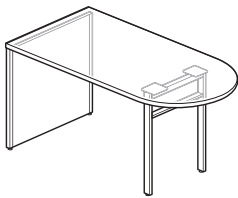

## X Series Convergents

D-Top — Wood Top with Double Support Leg and Steel End Panel

Height	Width	Length	Number	① ② ③			End Panel - Steel Trim A		End Panel - Steel Trim B	
							Support Leg/Modesty - Steel Trim A	Support Leg/Modesty - Steel Trim B	Support Leg/Modesty - Steel Trim A	Support Leg/Modesty - Steel Trim B
<b>Top — Wood Group A</b>										
29"(737mm)	24"(610mm)	48"(1219mm)	JDDW-2448-KB	S	■	■	\$2255.20	\$2280.76	\$2299.50	\$2325.06
		54"(1372mm)	JDDW-2454-KB	S	■	■	2376.22	2401.78	2420.52	2446.08
		60"(1524mm)	JDDW-2460-KB	S	■	■	2497.24	2522.80	2541.54	2567.10
		66"(1676mm)	JDDW-2466-KB	S	■	■	2618.26	2643.82	2662.56	2688.12
		72"(1829mm)	JDDW-2472-KB	S	■	■	2739.28	2764.84	2783.58	2809.14
29"(737mm)	30"(762mm)	48"(1219mm)	JDDW-3048-KB	S	■	■	\$2364.26	\$2389.82	\$2422.12	\$2447.68
		54"(1372mm)	JDDW-3054-KB	S	■	■	2485.28	2510.84	2543.14	2568.70
		60"(1524mm)	JDDW-3060-KB	S	■	■	2606.30	2631.86	2664.16	2689.72
		66"(1676mm)	JDDW-3066-KB	S	■	■	2727.32	2752.88	2785.18	2810.74
		72"(1829mm)	JDDW-3072-KB	S	■	■	2848.34	2873.90	2906.20	2931.76
29"(737mm)	36"(914mm)	48"(1219mm)	JDDW-3648-KB	S	■	■	\$2473.32	\$2498.88	\$2544.74	\$2570.30
		54"(1372mm)	JDDW-3654-KB	S	■	■	2594.34	2619.90	2665.76	2691.32
		60"(1524mm)	JDDW-3660-KB	S	■	■	2715.36	2740.92	2786.78	2812.34
		66"(1676mm)	JDDW-3666-KB	S	■	■	2836.38	2861.94	2907.80	2933.36
		72"(1829mm)	JDDW-3672-KB	S	■	■	2957.40	2982.96	3028.82	3054.38
<b>Top — Wood Group B</b>										
29"(737mm)	24"(610mm)	48"(1219mm)	JDDW-2448-KB	S	■	■	\$2376.80	\$2402.36	\$2421.10	\$2446.66
		54"(1372mm)	JDDW-2454-KB	S	■	■	2519.48	2545.04	2563.78	2589.34
		60"(1524mm)	JDDW-2460-KB	S	■	■	2662.16	2687.72	2706.46	2732.02
		66"(1676mm)	JDDW-2466-KB	S	■	■	2804.84	2830.40	2849.14	2874.70
		72"(1829mm)	JDDW-2472-KB	S	■	■	2947.52	2973.08	2991.82	3017.38
29"(737mm)	30"(762mm)	48"(1219mm)	JDDW-3048-KB	S	■	■	\$2497.86	\$2523.42	\$2555.72	\$2581.28
		54"(1372mm)	JDDW-3054-KB	S	■	■	2640.54	2666.10	2698.40	2723.96
		60"(1524mm)	JDDW-3060-KB	S	■	■	2783.22	2808.78	2841.08	2866.64
		66"(1676mm)	JDDW-3066-KB	S	■	■	2925.90	2951.46	2983.76	3009.32
		72"(1829mm)	JDDW-3072-KB	S	■	■	3068.58	3094.14	3126.44	3152.00
29"(737mm)	36"(914mm)	48"(1219mm)	JDDW-3648-KB	S	■	■	\$2618.92	\$2644.48	\$2690.34	\$2715.90
		54"(1372mm)	JDDW-3654-KB	S	■	■	2761.60	2787.16	2833.02	2858.58
		60"(1524mm)	JDDW-3660-KB	S	■	■	2904.28	2929.84	2975.70	3001.26
		66"(1676mm)	JDDW-3666-KB	S	■	■	3046.96	3072.52	3118.38	3143.94
		72"(1829mm)	JDDW-3672-KB	S	■	■	3189.64	3215.20	3261.06	3286.62