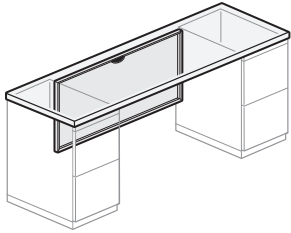

## X Series Double Pedestal Desks

Standard Rectangular Double Pedestal Desk — Wood Top

Height	Depth	Width	Number	① ②		Top - Wood Group A Modesty - Steel		Top - Wood Group B Modesty - Steel	
				Trim A	Trim B	Trim A	Trim B		
29"(737mm)	24"(610mm)	60"(1524mm)	JDSW-2460-KAAN	■	■	\$1705.71	\$1759.48	\$1836.55	\$1890.32
		66"(1676mm)	JDSW-2466-KAAN	■	■	1791.81	1853.26	1930.81	1992.26
		72"(1829mm)	JDSW-2472-KAAN	■	■	1877.91	1947.04	2025.07	2094.20
		78"(1981mm)	JDSW-2478-KAAN	■	■	1964.01	2040.82	2119.33	2196.14
		84"(2134mm)	JDSW-2484-KAAN	■	■	2050.11	2134.60	2213.59	2298.08
29"(737mm)	30"(762mm)	60"(1524mm)	JDSW-3060-KAAN	■	■	\$1782.21	\$1835.98	\$1917.97	\$1971.74
		66"(1676mm)	JDSW-3066-KAAN	■	■	1868.31	1929.76	2012.23	2073.68
		72"(1829mm)	JDSW-3072-KAAN	■	■	1954.41	2023.54	2106.49	2175.62
		78"(1981mm)	JDSW-3078-KAAN	■	■	2040.51	2117.32	2200.75	2277.56
		84"(2134mm)	JDSW-3084-KAAN	■	■	2126.61	2211.10	2295.01	2379.50