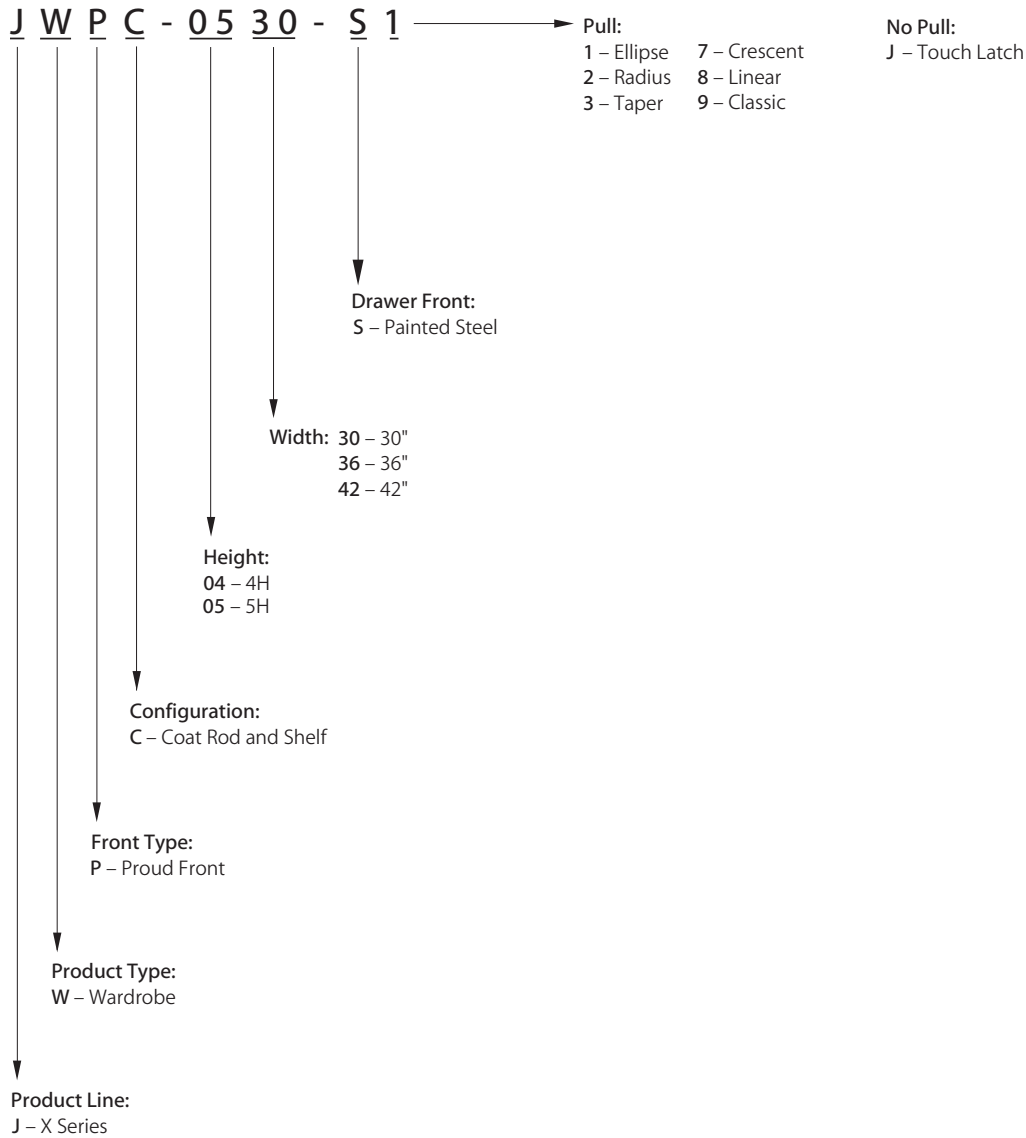

# X Series Wardrobes

4H and 5H Wardrobes

	Actual Height	Actual Depth	Actual Width	Pull	Number ① ②	Trim A	B
<b>4H Wardrobe</b>	51.5"(1308mm)	18.75"(476mm)	29.885"(759mm)	1, J	JWPC-0430- [ ] [ ]	\$1980.45	\$2232.01
				2, 3	JWPC-0430- [ ] [ ]	2075.69	2327.25
				7, 8, 9	JWPC-0430- [ ] [ ]	2098.63	2350.19
	51.5"(1308mm)	18.75"(476mm)	35.885"(911mm)	1, J	JWPC-0436- [ ] [ ]	\$2131.00	\$2414.97
				2, 3	JWPC-0436- [ ] [ ]	2226.24	2510.21
				7, 8, 9	JWPC-0436- [ ] [ ]	2249.18	2533.15
	51.5"(1308mm)	18.75"(476mm)	41.885"(1064mm)	1, J	JWPC-0442- [ ] [ ]	\$2371.11	\$2687.49
				2, 3	JWPC-0442- [ ] [ ]	2466.35	2782.73
				7, 8, 9	JWPC-0442- [ ] [ ]	2489.29	2805.67