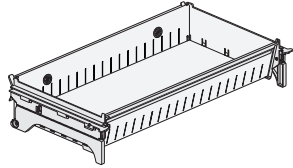

## Drawer Insert

KJFI-00XX-D

KFI-00XX-B

Description	Height	Depth	Width	Number	Price
<b>Deluxe Drawer Insert</b>					
	5"(127mm)	14"(356mm)	30"(762mm)	KJFI-0030-D	<b>\$402.73</b>
	5"(127mm)	14"(356mm)	36"(914mm)	KJFI-0036-D	<b>431.22</b>
	5"(127mm)	14"(356mm)	42"(1067mm)	KJFI-0042-D	<b>459.71</b>
<b>Base Option Insert</b>					
	5"(127mm)	14"(356mm)	30"(762mm)	KJFI-0030-B	<b>\$309.63</b>
	5"(127mm)	14"(356mm)	36"(914mm)	KJFI-0036-B	<b>338.12</b>
	5"(127mm)	14"(356mm)	42"(1067mm)	KJFI-0042-B	<b>366.61</b>