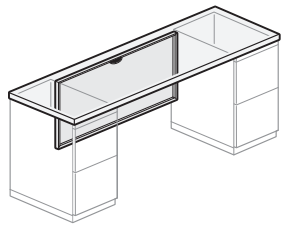

# X Series Double Pedestal Desks

Standard Rectangular Double Pedestal Desk — Laminate Top

Height	Depth	Width	Number	Top - Laminate A Modesty - Steel		Top - Laminate B Modesty - Steel	
				Trim A	Trim B	Trim A	Trim B
29"(737mm)	24"(610mm)	60"(1524mm)	JDSL-2460-JAAN	\$1246.97	\$1300.74	\$1338.57	\$1392.34
		66"(1676mm)	JDSL-2466-JAAN	1333.07	1394.52	1431.57	1493.02
		72"(1829mm)	JDSL-2472-JAAN	1419.17	1488.30	1524.57	1593.70
		78"(1981mm)	JDSL-2478-JAAN	1505.27	1582.08	1617.57	1694.38
		84"(2134mm)	JDSL-2484-JAAN	1591.37	1675.86	1710.57	1795.06
29"(737mm)	30"(762mm)	60"(1524mm)	JDSL-3060-JAAN	\$1296.77	\$1350.54	\$1392.21	\$1445.98
		66"(1676mm)	JDSL-3066-JAAN	1382.87	1444.32	1485.21	1546.66
		72"(1829mm)	JDSL-3072-JAAN	1468.97	1538.10	1578.21	1647.34
		78"(1981mm)	JDSL-3078-JAAN	1555.07	1631.88	1671.21	1748.02
		84"(2134mm)	JDSL-3084-JAAN	1641.17	1725.66	1764.21	1848.70