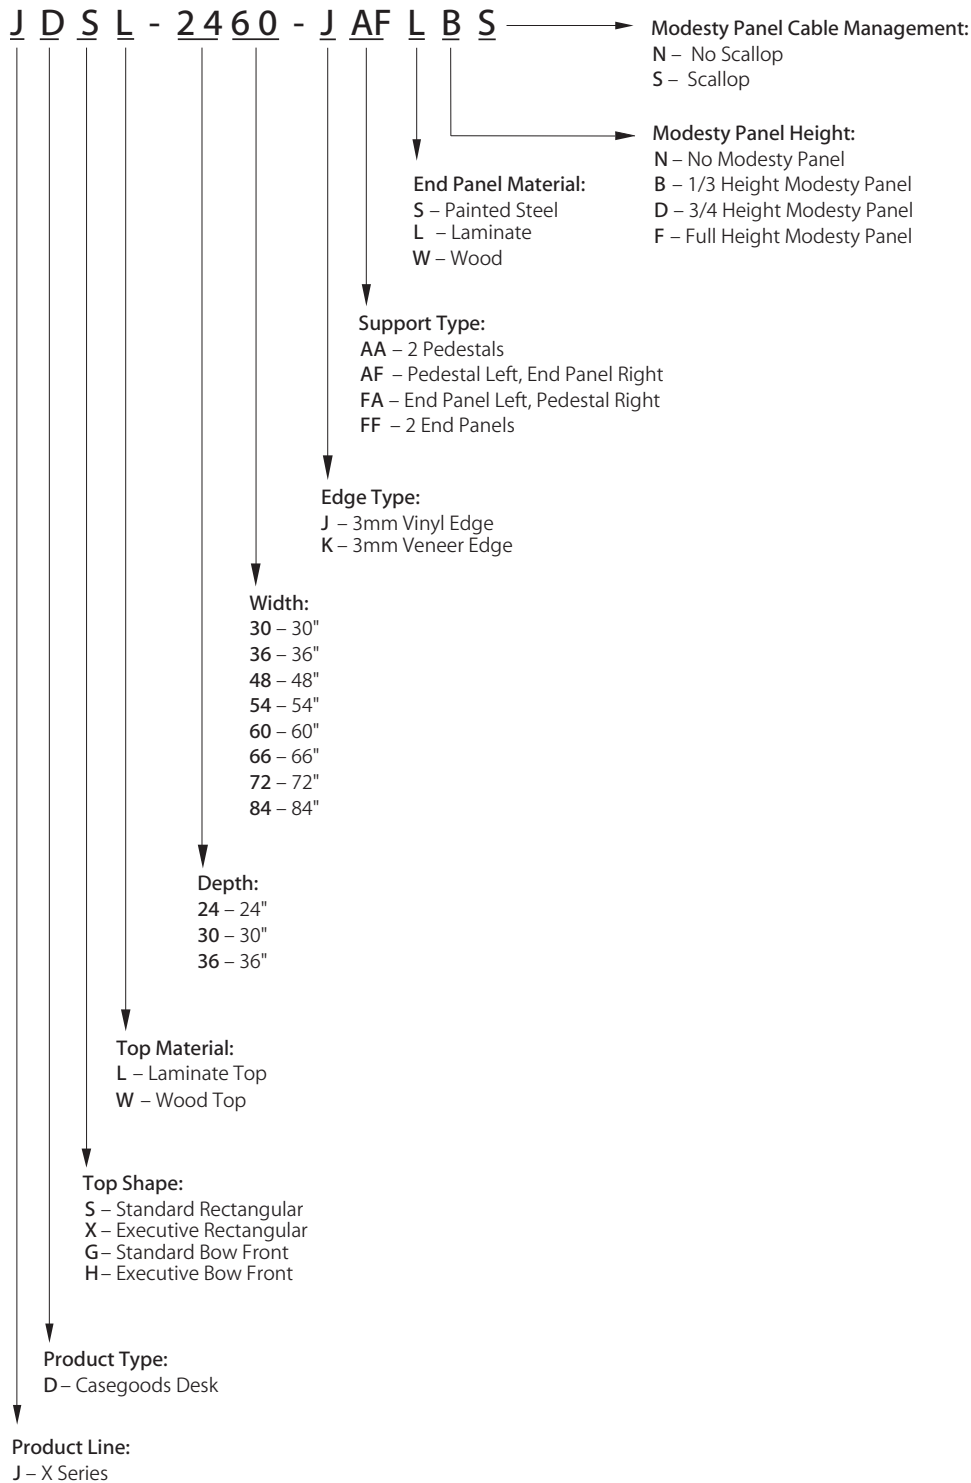

# X Series Double Pedestal Desks

Standard Rectangular Double Pedestal Desk — Laminate Top

Height	Depth	Width	Number	Top - Laminate A Modesty - Steel		Top - Laminate B Modesty - Steel	
				Trim A	Trim B	Trim A	Trim B
29"(737mm)	24"(610mm)	60"(1524mm)	JDSL-2460-JAAN	\$1246.97	\$1300.74	\$1338.57	\$1392.34
		66"(1676mm)	JDSL-2466-JAAN	1333.07	1394.52	1431.57	1493.02
		72"(1829mm)	JDSL-2472-JAAN	1419.17	1488.30	1524.57	1593.70
		78"(1981mm)	JDSL-2478-JAAN	1505.27	1582.08	1617.57	1694.38
		84"(2134mm)	JDSL-2484-JAAN	1591.37	1675.86	1710.57	1795.06
29"(737mm)	30"(762mm)	60"(1524mm)	JDSL-3060-JAAN	\$1296.77	\$1350.54	\$1392.21	\$1445.98
		66"(1676mm)	JDSL-3066-JAAN	1382.87	1444.32	1485.21	1546.66
		72"(1829mm)	JDSL-3072-JAAN	1468.97	1538.10	1578.21	1647.34
		78"(1981mm)	JDSL-3078-JAAN	1555.07	1631.88	1671.21	1748.02
		84"(2134mm)	JDSL-3084-JAAN	1641.17	1725.66	1764.21	1848.70