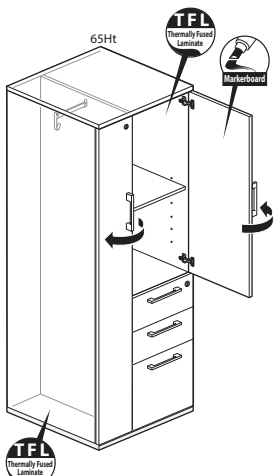

BTLAH-6524-TM