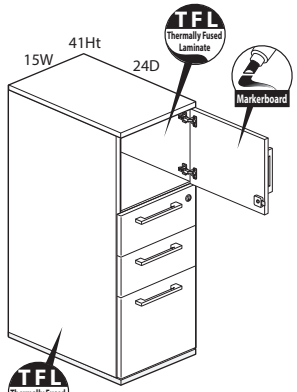

BTNAH-4124-TMHB