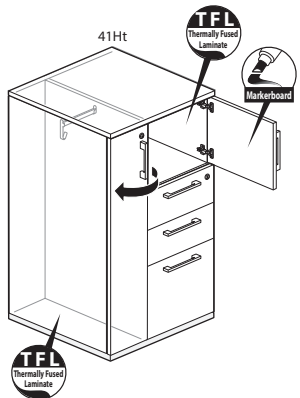

BTLAH-4124-TM