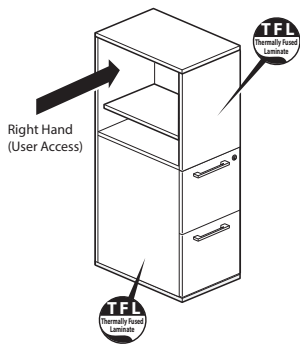

BTNCJ-4924-MTRB