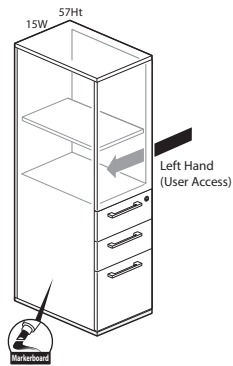

BTNDH-5724-MTLB