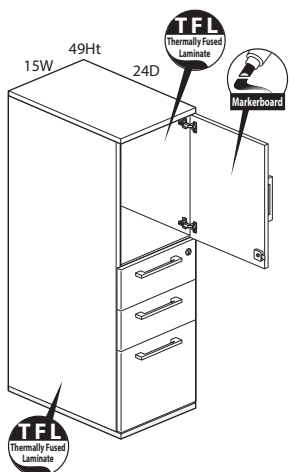

BTNAH-4924-TMHB