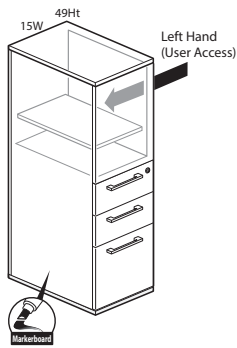

BTNDH-4924-MTLB