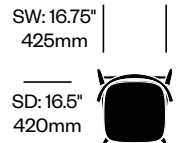

Low Stool	Number	List Price
Leather	HCCE-NLS1-1	1,880.00
Fabric	HCCE-NLS1-2	1,535.00
Faux Leather	HCCE-NLS1-3	1,420.00
Wood	HCCE-NLS1-W	1,230.00

High Stool	Number	List Price
Leather	HCCE-NLS2-1	1,910.00
Fabric	HCCE-NLS2-2	1,565.00
Faux Leather	HCCE-NLS2-3	1,440.00
Wood	HCCE-NLS2-W	1,365.00