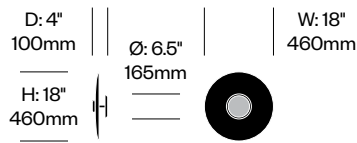

Flush Mounted Light, 18"	Number	List Price
Black Dome	HCPL-SDM1-18	495.00
Satin Brass Dome	HCPL-SDM1-18	550.00
White Dome	HCPL-SDM1-18	495.00
Walnut Dome	HCPL-SDM1-18W	650.00
White Oak Dome	HCPL-SDM1-18W	650.00