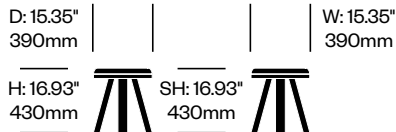

1 **Glide type**

- Felt
- Plastic

2. Seat upholstery and color

3. Base wood color

Low Stool, Wood	Number	1	List Price
Black Stained Ash	HCBZ-MKS1-W	<input type="checkbox"/>	1,362.00
White Lacquered Ash	HCBZ-MKS1-W	<input type="checkbox"/>	1,595.00
Natural Ash	HCBZ-MKS1-W	<input type="checkbox"/>	1,301.00
Oak	HCBZ-MKS1-W	<input type="checkbox"/>	1,441.00
Walnut	HCBZ-MKS1-W	<input type="checkbox"/>	1,723.00
White Wash Ash	HCBZ-MKS1-W	<input type="checkbox"/>	1,362.00