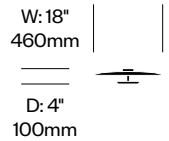

Flush Mounted Light, 18"	Number	List Price
Black Dome	HCPL-SDM1-18	495.00
Satin Brass Dome	HCPL-SDM1-18	550.00
White Dome	HCPL-SDM1-18	495.00
Walnut Dome	HCPL-SDM1-18W	650.00
White Oak Dome	HCPL-SDM1-18W	650.00