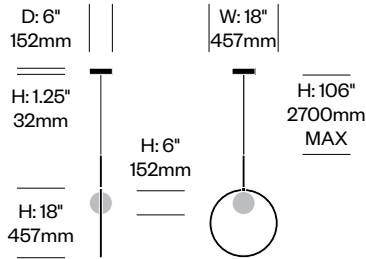

To order, specify:

1. Product number
2. Trim color

Pendant Light, 12"	Number	List Price
	HCPL-BHP1-12	395.00

Pendant Light, 18"	Number	List Price
	HCPL-BHP2-18	475.00

Pendant Light, 22"	Number	List Price
	HCPL-BHP3-22	595.00