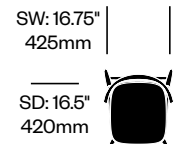

Low Stool	Number	List Price
Leather	HCCE-NLS1-1	1,880.00
Fabric	HCCE-NLS1-2	1,535.00
Faux Leather	HCCE-NLS1-3	1,420.00
Wood	HCCE-NLS1-W	1,230.00

High Stool	Number	List Price
Leather	HCCE-NLS2-1	1,910.00
Fabric	HCCE-NLS2-2	1,565.00
Faux Leather	HCCE-NLS2-3	1,440.00
Wood	HCCE-NLS2-W	1,365.00