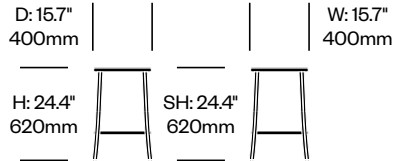

1 Inch

Emeco | Jasper Morrison | 2017 | Made in the United States

To order, specify:

1. Product number
2. Seat material and color
3. Frame trim color

MEDIUM STOOL

Black Frame	Number	List Price
Spinneybeck Volo	HCEM-1NS2-N1	895.00
COL	HCEM-1NS2-N1	670.00
Kvadrat Divina Melange 3	HCEM-1NS2-N2	760.00
Kvadrat Divina MD	HCEM-1NS2-N2	760.00
Maharam Mode	HCEM-1NS2-N2	670.00
COM	HCEM-1NS2-N2	670.00
Reclaimed Wood Polypropylene	HCEM-1NS2-NP	595.00
Plywood	HCEM-1NS2-NW	695.00

Hand-Brushed, Clear Anodized Aluminum Frame	Number	List Price
Spinneybeck Volo	HCEM-1NS2-N1	760.00
COL	HCEM-1NS2-N1	540.00
Kvadrat Divina Melange 3	HCEM-1NS2-N2	635.00
Kvadrat Divina MD	HCEM-1NS2-N2	635.00
Maharam Mode	HCEM-1NS2-N2	540.00
COM	HCEM-1NS2-N2	540.00
Reclaimed Wood Polypropylene	HCEM-1NS2-NP	465.00
Plywood	HCEM-1NS2-NW	570.00