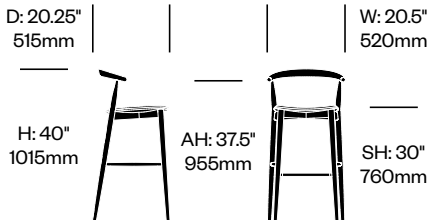

Low Stool	Number	List Price
Leather	HCCE-NLS1-1	1,880.00
Fabric	HCCE-NLS1-2	1,535.00
Faux Leather	HCCE-NLS1-3	1,420.00
Wood	HCCE-NLS1-W	1,230.00

High Stool	Number	List Price
Leather	HCCE-NLS2-1	1,910.00
Fabric	HCCE-NLS2-2	1,565.00
Faux Leather	HCCE-NLS2-3	1,440.00
Wood	HCCE-NLS2-W	1,365.00