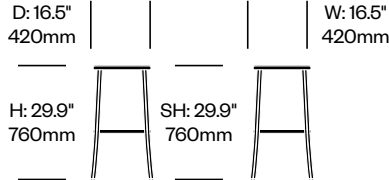

1 Inch

Emeco | Jasper Morrison | 2017 | Made in the United States

To order, specify:

1. Product number
2. Seat material and color
3. Frame trim color

HIGH STOOL

Black Frame	Number	List Price
Spinneybeck Volo	HCEM-1NS3-N1	895.00
COL	HCEM-1NS3-N1	670.00
Kvadrat Divina Melange 3	HCEM-1NS3-N2	760.00
Kvadrat Divina MD	HCEM-1NS3-N2	760.00
Maharam Mode	HCEM-1NS3-N2	670.00
COM	HCEM-1NS3-N2	670.00
Reclaimed Wood Polypropylene	HCEM-1NS3-NP	595.00
Plywood	HCEM-1NS3-NW	695.00

Hand-Brushed, Clear Anodized Aluminum Frame	Number	List Price
Spinneybeck Volo	HCEM-1NS3-N1	760.00
COL	HCEM-1NS3-N1	540.00
Kvadrat Divina Melange 3	HCEM-1NS3-N2	635.00
Kvadrat Divina MD	HCEM-1NS3-N2	635.00
Maharam Mode	HCEM-1NS3-N2	540.00
COM	HCEM-1NS3-N2	540.00
Reclaimed Wood Polypropylene	HCEM-1NS3-NP	465.00
Plywood	HCEM-1NS3-NW	570.00