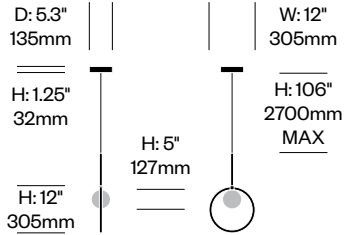

To order, specify:

1. Product number
2. Trim color

Pendant Light, 12"	Number	List Price
	HCPL-BHP1-12	395.00

Pendant Light, 18"	Number	List Price
	HCPL-BHP2-18	475.00

Pendant Light, 22"	Number	List Price
	HCPL-BHP3-22	595.00