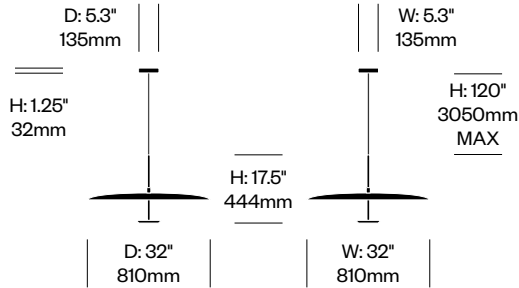

Sky Dome

Pablo Designs | Pablo Pardo and Pablo Studio | 2020 | Imported from China

To order, specify:

1. Product number
2. Shade paint or wood color
3. Trim color

Pendant Light, 32"	Number	List Price
Black Dome	HCPL-SDP3-32	650.00
Satin Brass Dome	HCPL-SDP3-32	750.00
White Dome	HCPL-SDP3-32	650.00

Flush Mounted Light, 18"	Number	List Price
Black Dome	HCPL-SDM1-18	495.00
Satin Brass Dome	HCPL-SDM1-18	550.00
White Dome	HCPL-SDM1-18	495.00
Walnut Dome	HCPL-SDM1-18W	650.00
White Oak Dome	HCPL-SDM1-18W	650.00

Flush Mounted Light, 24"	Number	List Price
Black Dome	HCPL-SDM2-24	550.00
Satin Brass Dome	HCPL-SDM2-24	650.00
White Dome	HCPL-SDM2-24	550.00
Walnut Dome	HCPL-SDM2-24W	750.00
White Oak Dome	HCPL-SDM2-24W	750.00