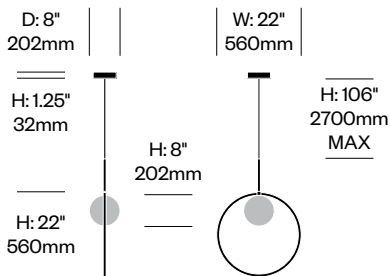

To order, specify:

1. Product number
2. Trim color

Pendant Light, 12"	Number	List Price
	HCPL-BHP1-12	395.00

Pendant Light, 18"	Number	List Price
	HCPL-BHP2-18	475.00

Pendant Light, 22"	Number	List Price
	HCPL-BHP3-22	595.00