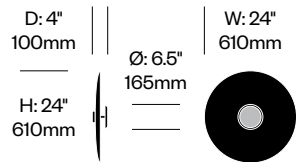

Flush Mounted Light, 24"	Number	List Price
Black Dome	HCPL-SDM2-24	550.00
Satin Brass Dome	HCPL-SDM2-24	650.00
White Dome	HCPL-SDM2-24	550.00
Walnut Dome	HCPL-SDM2-24W	750.00
White Oak Dome	HCPL-SDM2-24W	750.00